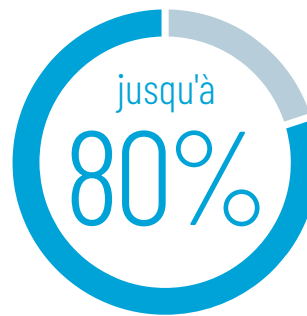

REPLACEZ VOTRE POMPE TRADITIONNELLE PAR LA POMPE À TECHNOLOGIE RÉVOLUTIONNAIRE À VITESSE VARIABLE DE PENTAIR— et commencez à économiser dès maintenant.

Les pompes à vitesse variable SuperFlo^{MD} VS vous offrent les remarquables économies d'énergie que procurent les pompes à vitesse variable aux piscines standard fonctionnant avec une pompe de 1,5 hp. Puisqu'elles déplacent l'eau efficacement à de plus faibles vitesses, elles réduisent les coûts énergétiques. Vous pouvez économiser jusqu'à 80 %*, soit jusqu'à 1300 $ chaque année*, par rapport aux pompes à une vitesse classiques.

*Les économies sont établies en comparant une pompe à vitesse variable à une pompe à vitesse unique fonctionnant 12 heures par jour au coût moyen de 0,16 $ par kWh pour une piscine de 20 000 gallons. Les économies réelles peuvent varier en fonction des tarifs des services publics, de la taille de la piscine, du temps de fonctionnement de la pompe, de la puissance de la pompe, du nombre de tr/min de la pompe, de la grosseur et de la longueur des tuyaux, du modèle de la pompe, du facteur de service et d'autres facteurs hydrauliques.

De meilleures économies d'énergie grâce au déplacement efficace de l'eau à de plus faibles vitesses.