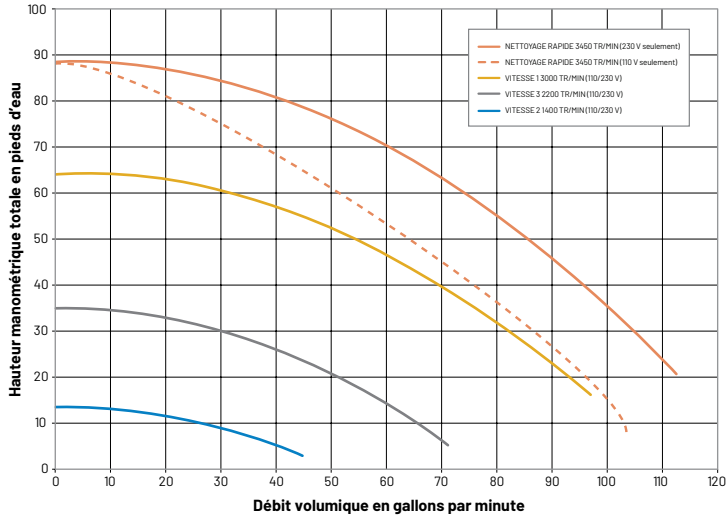

COURBES DE RENDEMENT

La pompe à vitesse variable SuperFlo VS a obtenu la distinction de la marque Eco Select^{MD} comme étant l'un des choix les plus écologiques et efficaces de Pentair.

1620 Hawkins Ave | Sanford, NC 27330 | United States | 800 831-7133 | pentair.com

Toutes les marques de commerce et tous les logos Pentair appartiennent à Pentair plc. SuperFlo^{MD} et Eco Select^{MD} sont des marques déposées de Pentair Water Pool and Spa, Inc. ou de ses filiales aux États-Unis et dans d'autres pays. Hayward^{MD} et Super Pump^{MD} sont des marques déposées de Hayward Industries, Inc. aux États-Unis et dans d'autres pays. Dans la mesure où Pentair améliore constamment ses produits et services, la société se réserve le droit de modifier les spécifications sans préavis.

Pentair est un employeur offrant l'égalité professionnelle.

PI-238F 2/19 ©2019 Pentair Water Pool and Spa, Inc. Tous droits réservés.