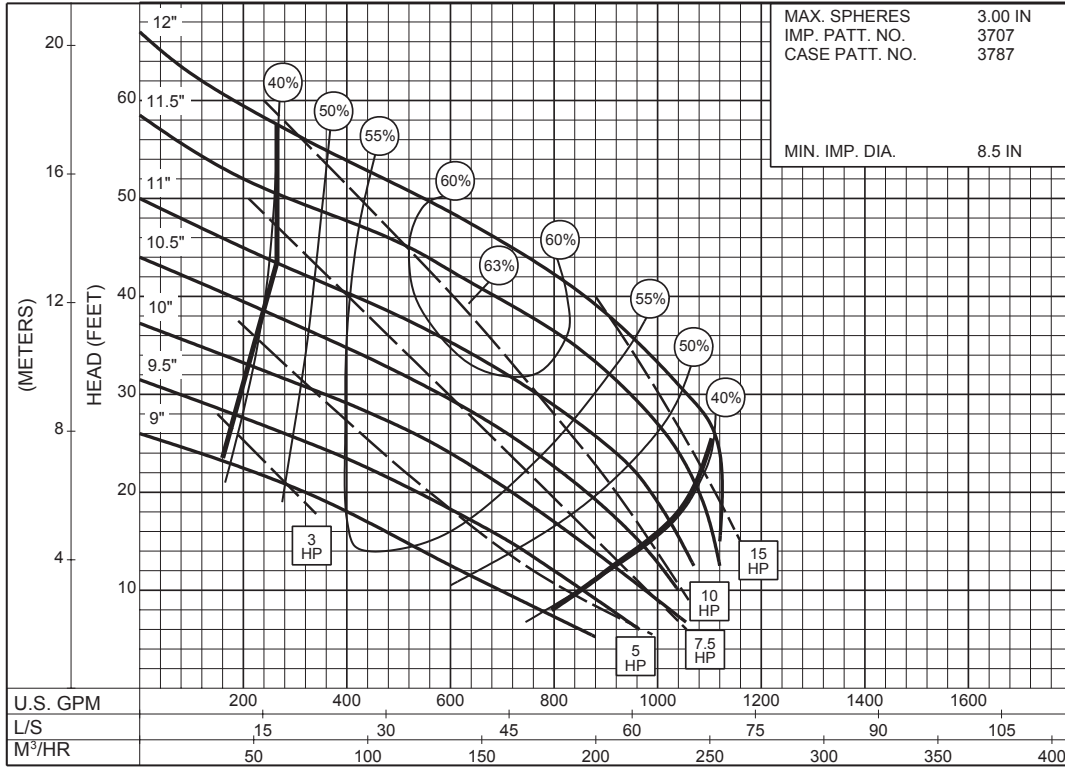

4 x 4 x 7 SERIES 630

ENCLOSED IMPELLER

**1750
RPM**

**1150
RPM**

4 x 4 x 9
SERIES 630

ENCLOSED IMPELLER

SIZE : 4x4x9 TYPE : 630 IMPELLER : Enclosed R. P. M. : 1750

7PC-112452

1750
RPM

SIZE : 4x4x9 TYPE : 630 IMPELLER : Enclosed R. P. M. : 1150

7PC-112453

1150
RPM

4 x 4 x 12 SERIES 630

ENCLOSED IMPELLER

**1150
RPM**

6 x 6 x 12 SERIES 630

ENCLOSED IMPELLER

SIZE : 6x6x12 TYPE : 630 IMPELLER : Enclosed R. P. M. : 1150

1150
RPM