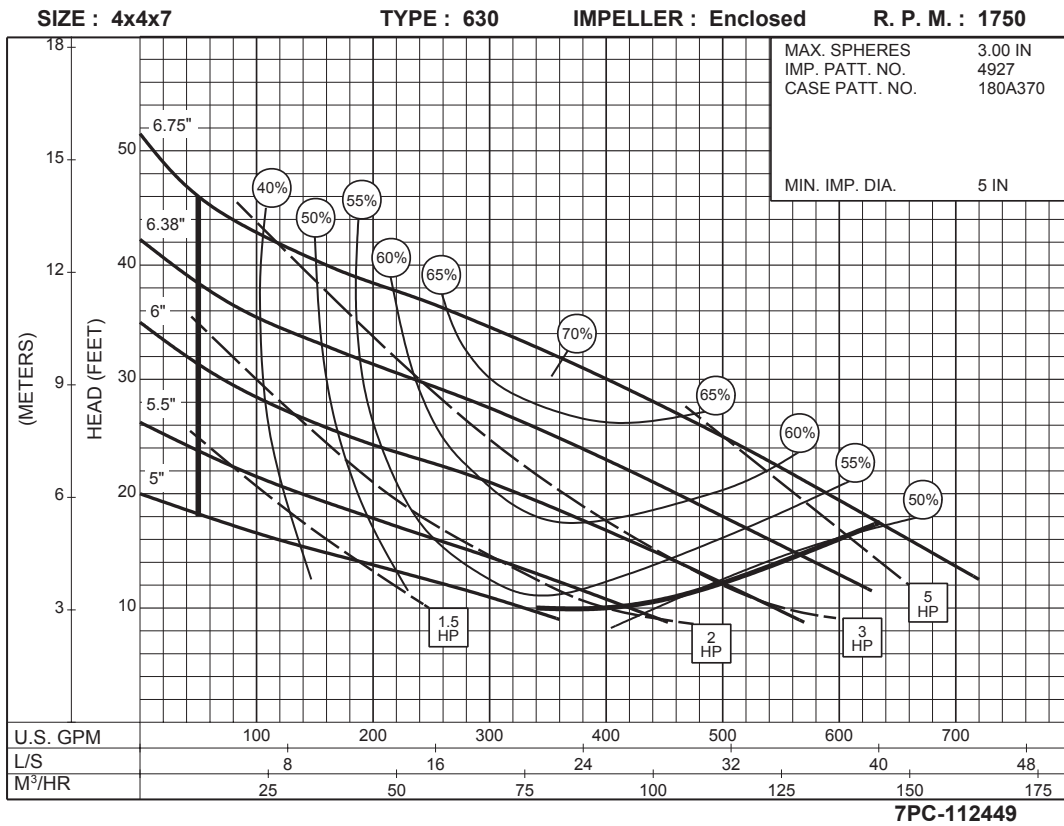

4 x 4 x 7 SERIES 630

ENCLOSED IMPELLER

**1750
RPM**

**1150
RPM**

4 x 4 x 9
SERIES 630

ENCLOSED IMPELLER

SIZE : 4x4x9 TYPE : 630 IMPELLER : Enclosed R. P. M. : 1750

7PC-112452

1750
RPM

SIZE : 4x4x9 TYPE : 630 IMPELLER : Enclosed R. P. M. : 1150

7PC-112453

1150
RPM

4 x 4 x 12 SERIES 630

ENCLOSED IMPELLER

**1150
RPM**

6 x 6 x 12 SERIES 630

ENCLOSED IMPELLER

SIZE : 6x6x12 TYPE : 630 IMPELLER : Enclosed R. P. M. : 1150

1150
RPM