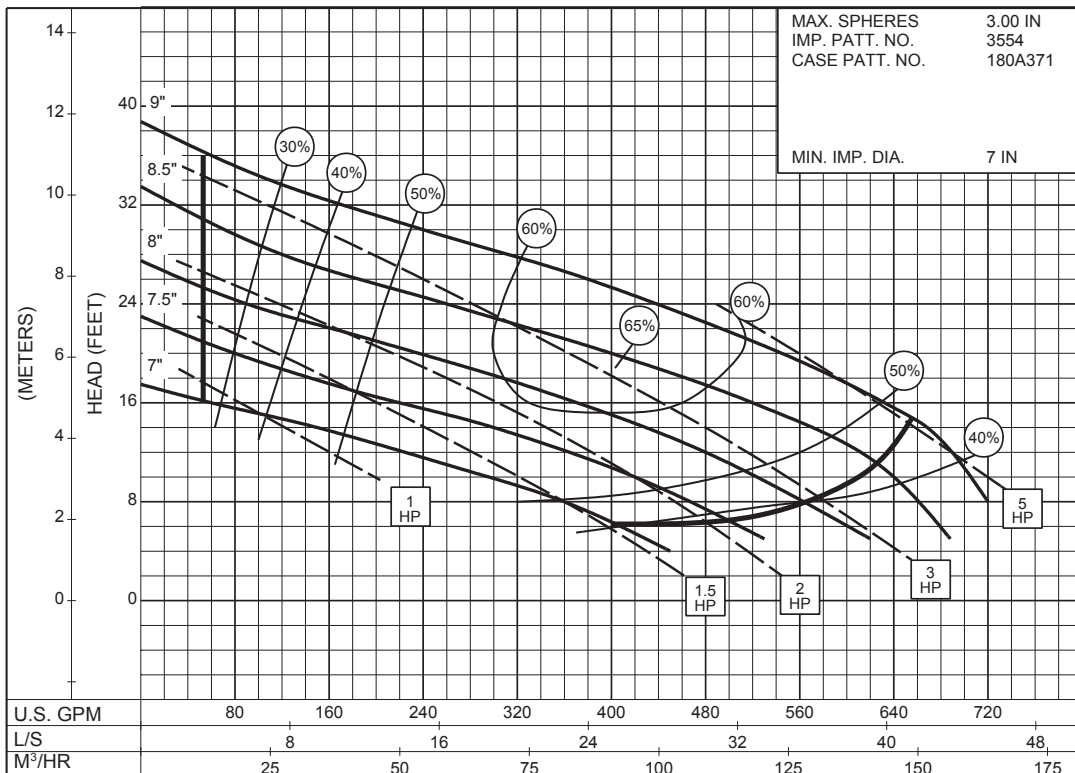

4 x 4 x 7 SERIES 630

ENCLOSED IMPELLER

**1750
RPM**

**1150
RPM**

4 x 4 x 9
SERIES 630

ENCLOSED IMPELLER

SIZE : 4x4x9 TYPE : 630 IMPELLER : Enclosed R. P. M. : 1750

7PC-112452

1750
RPM

SIZE : 4x4x9 TYPE : 630 IMPELLER : Enclosed R. P. M. : 1150

7PC-112453

1150
RPM

4 x 4 x 12 SERIES 630

ENCLOSED IMPELLER

**1150
RPM**

6 x 6 x 12 SERIES 630

ENCLOSED IMPELLER

SIZE : 6x6x12 TYPE : 630 IMPELLER : Enclosed R. P. M. : 1150

1150
RPM