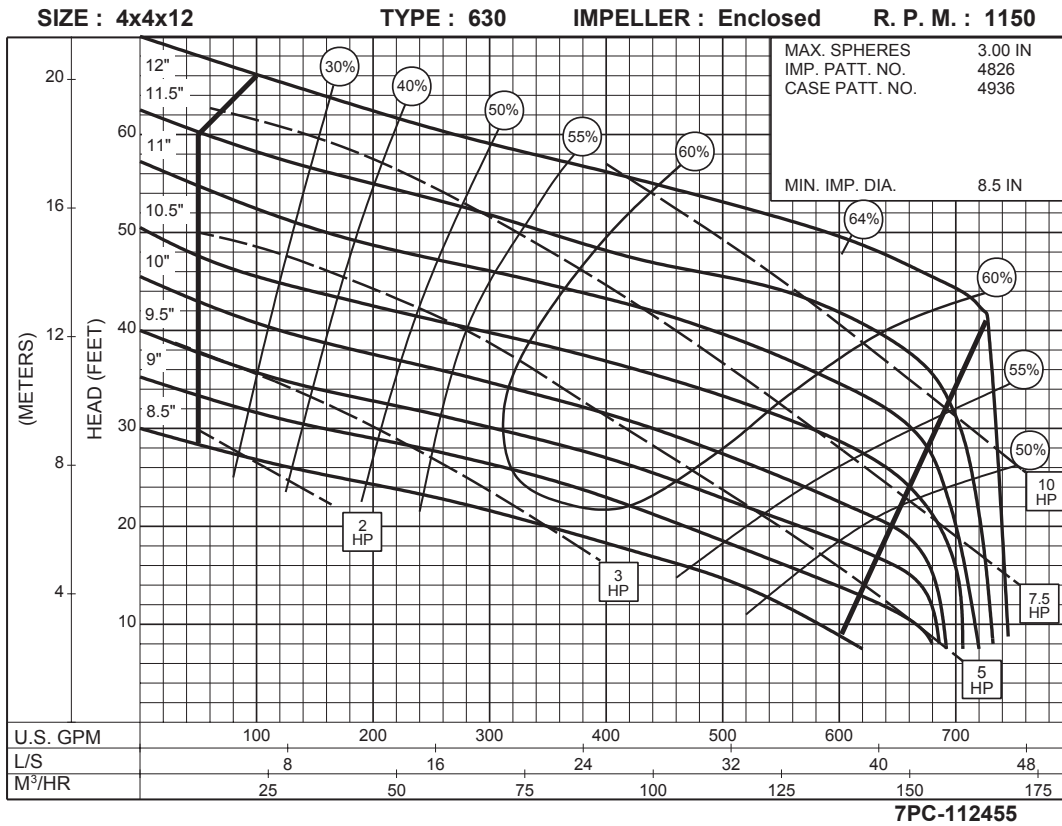

4 x 4 x 7 SERIES 630

ENCLOSED IMPELLER

**1750
RPM**

**1150
RPM**

4 x 4 x 9
SERIES 630

ENCLOSED IMPELLER

SIZE : 4x4x9 TYPE : 630 IMPELLER : Enclosed R. P. M. : 1750

7PC-112452

1750
RPM

SIZE : 4x4x9 TYPE : 630 IMPELLER : Enclosed R. P. M. : 1150

7PC-112453

1150
RPM

4 x 4 x 12 SERIES 630

ENCLOSED IMPELLER

**1150
RPM**

6 x 6 x 12 SERIES 630

ENCLOSED IMPELLER

SIZE : 6x6x12 TYPE : 630 IMPELLER : Enclosed R. P. M. : 1150

1150
RPM