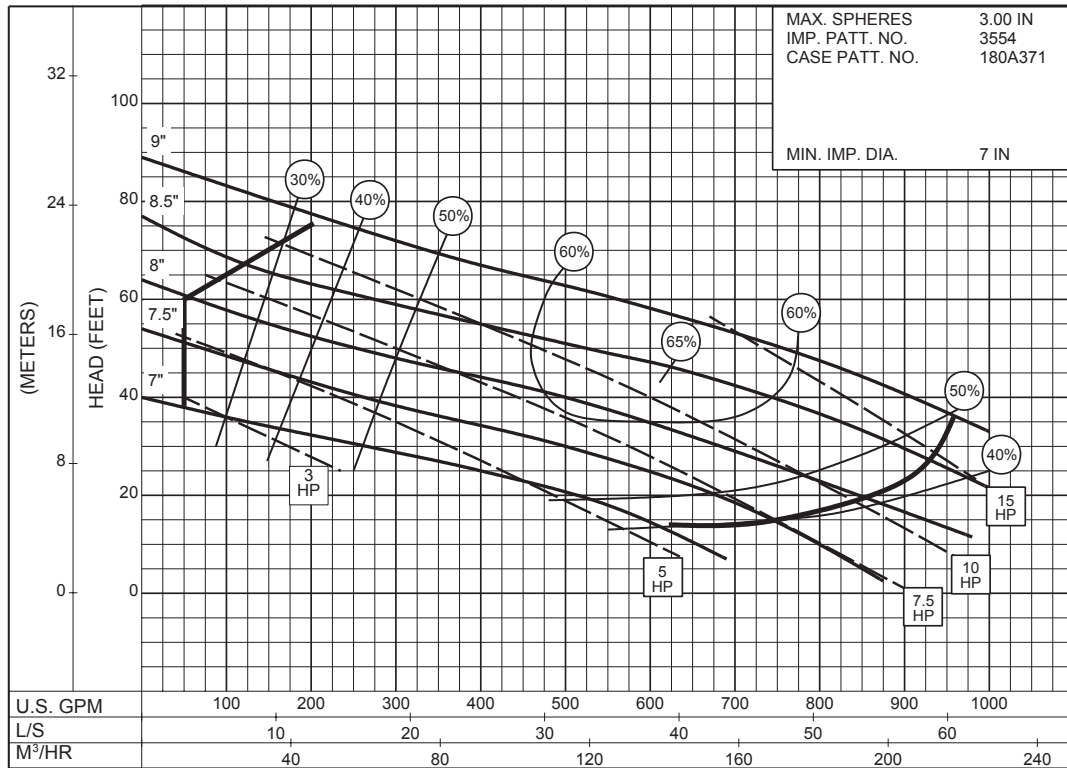

4 x 4 x 7 SERIES 630

ENCLOSED IMPELLER

**1750
RPM**

**1150
RPM**

4 x 4 x 9
SERIES 630

ENCLOSED IMPELLER

SIZE : 4x4x9 TYPE : 630 IMPELLER : Enclosed R. P. M. : 1750

7PC-112452

1750
RPM

SIZE : 4x4x9 TYPE : 630 IMPELLER : Enclosed R. P. M. : 1150

7PC-112453

1150
RPM

4 x 4 x 12 SERIES 630

ENCLOSED IMPELLER

**1150
RPM**

6 x 6 x 12 SERIES 630

ENCLOSED IMPELLER

SIZE : 6x6x12 TYPE : 630 IMPELLER : Enclosed R. P. M. : 1150

1150
RPM