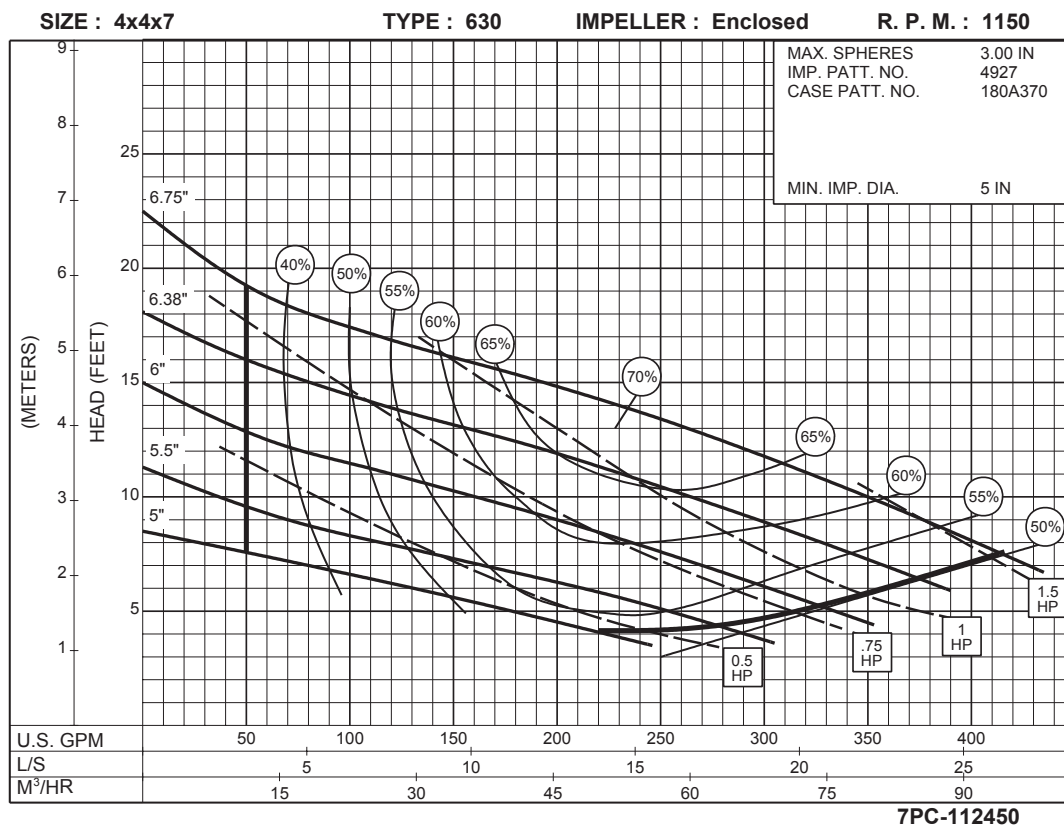

4 x 4 x 7 SERIES 630

ENCLOSED IMPELLER

**1750
RPM**

**1150
RPM**

4 x 4 x 9
SERIES 630

ENCLOSED IMPELLER

SIZE : 4x4x9 TYPE : 630 IMPELLER : Enclosed R. P. M. : 1750

7PC-112452

1750
RPM

SIZE : 4x4x9 TYPE : 630 IMPELLER : Enclosed R. P. M. : 1150

7PC-112453

1150
RPM

4 x 4 x 12 SERIES 630

ENCLOSED IMPELLER

**1150
RPM**

6 x 6 x 12 SERIES 630

ENCLOSED IMPELLER

SIZE : 6x6x12 TYPE : 630 IMPELLER : Enclosed R. P. M. : 1150

1150
RPM