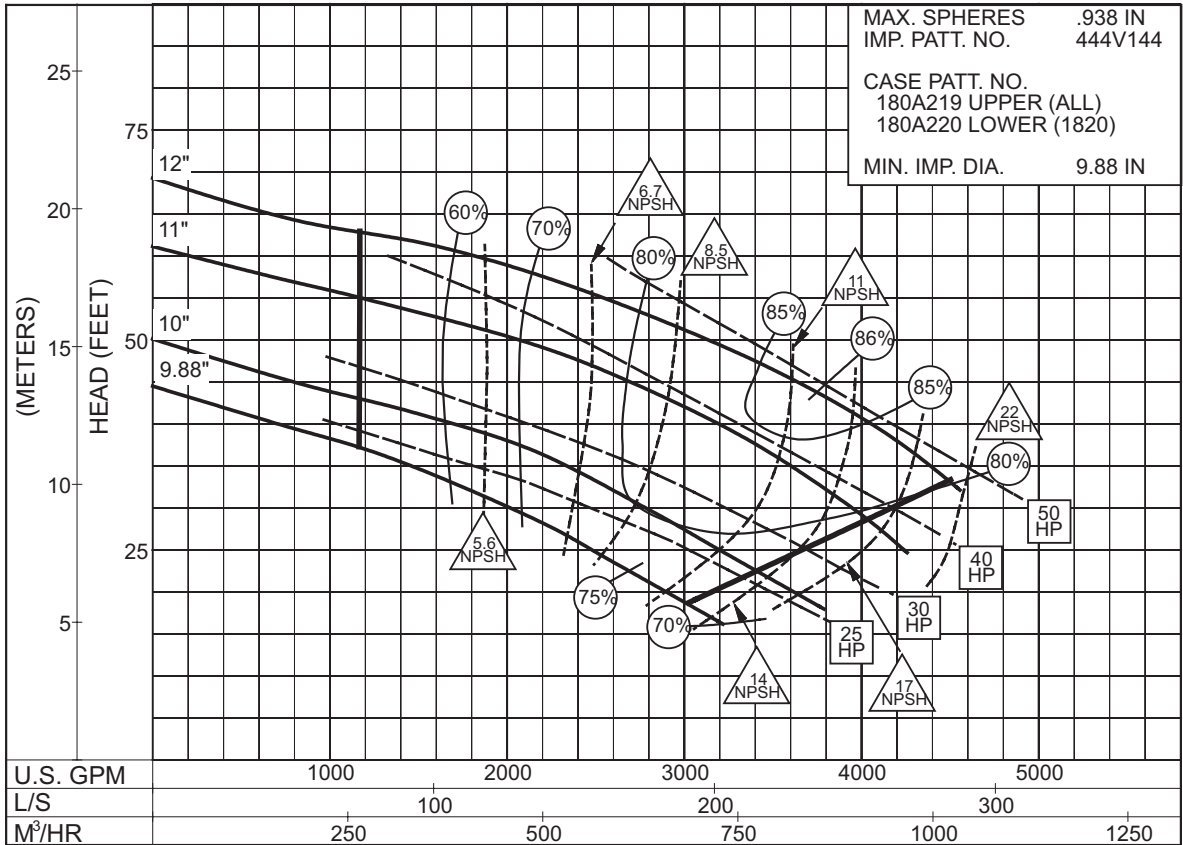

10"
1822B
1180 RPM
Suction Size 12"
Impeller 444V144

2PC-117400A

10"
1823B
1180 RPM
Suction Size 12"
Impeller 444A145