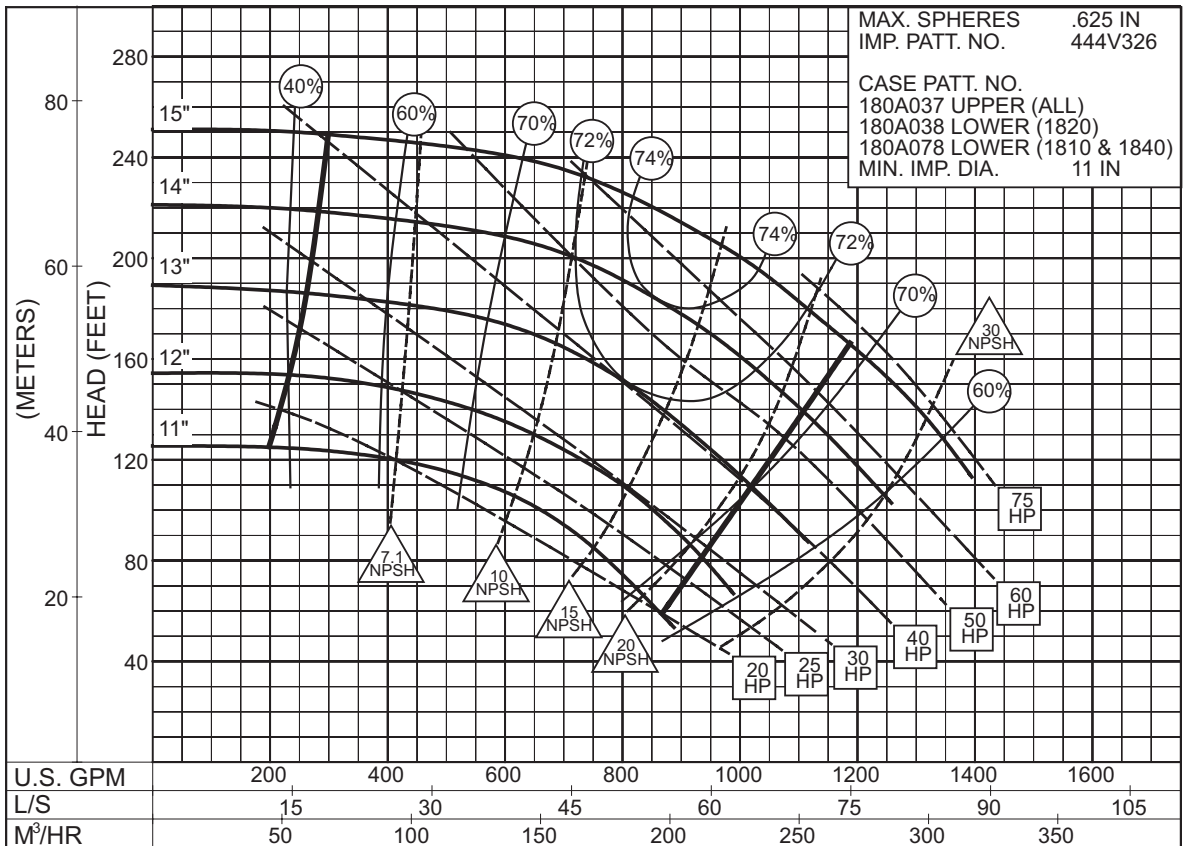

**2PC-117368A**

**4"**  
**1823D**  
**1775 RPM**  
Suction Size 5"  
Impeller 444A476

**PC -193674**

**4"**  
**1824**  
**1775 RPM**  
Suction Size 5"  
Impeller 444V326

**2PC-117373A**

2PC-117375A

2JPC-117377A