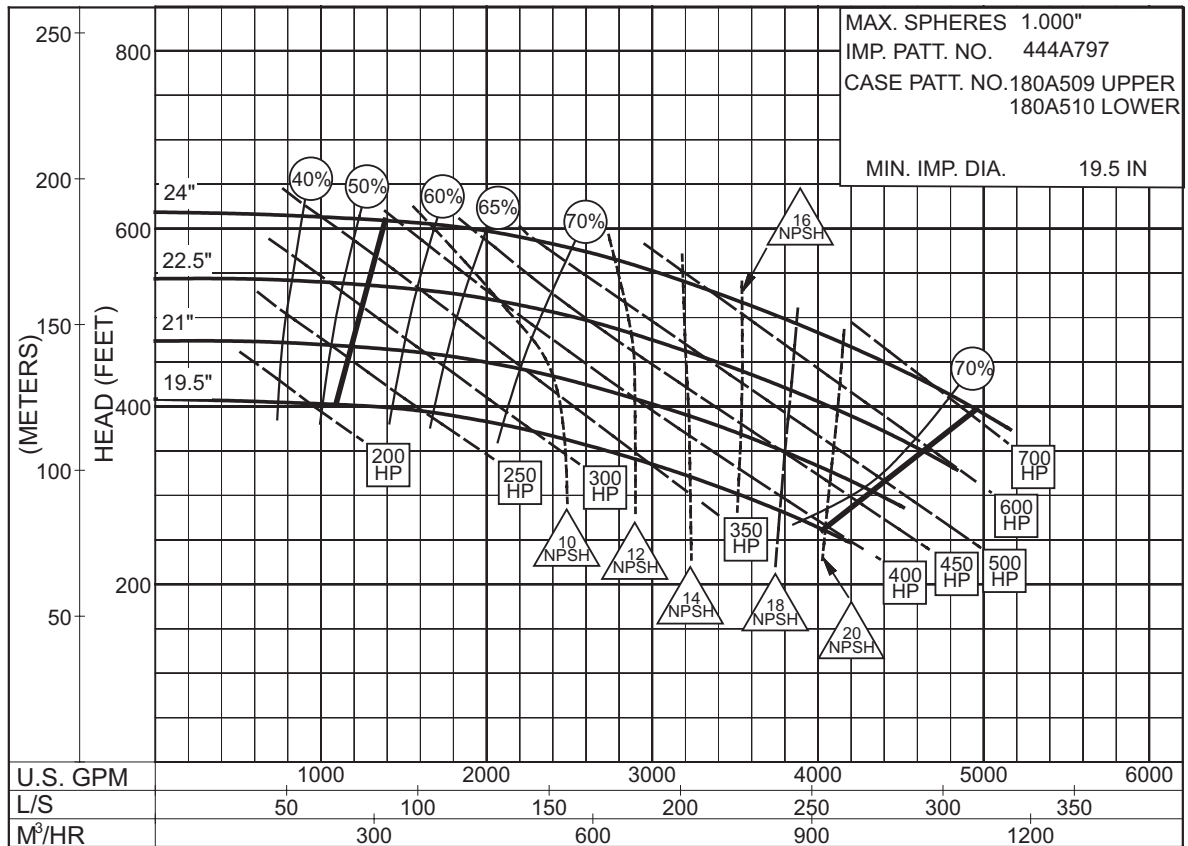

8"
1825A
1775 RPM

Suction Size 10"

Impeller 444A370

8"
1826
1770 RPM

Suction Size 12"

Impeller 444A797

PC- 197423