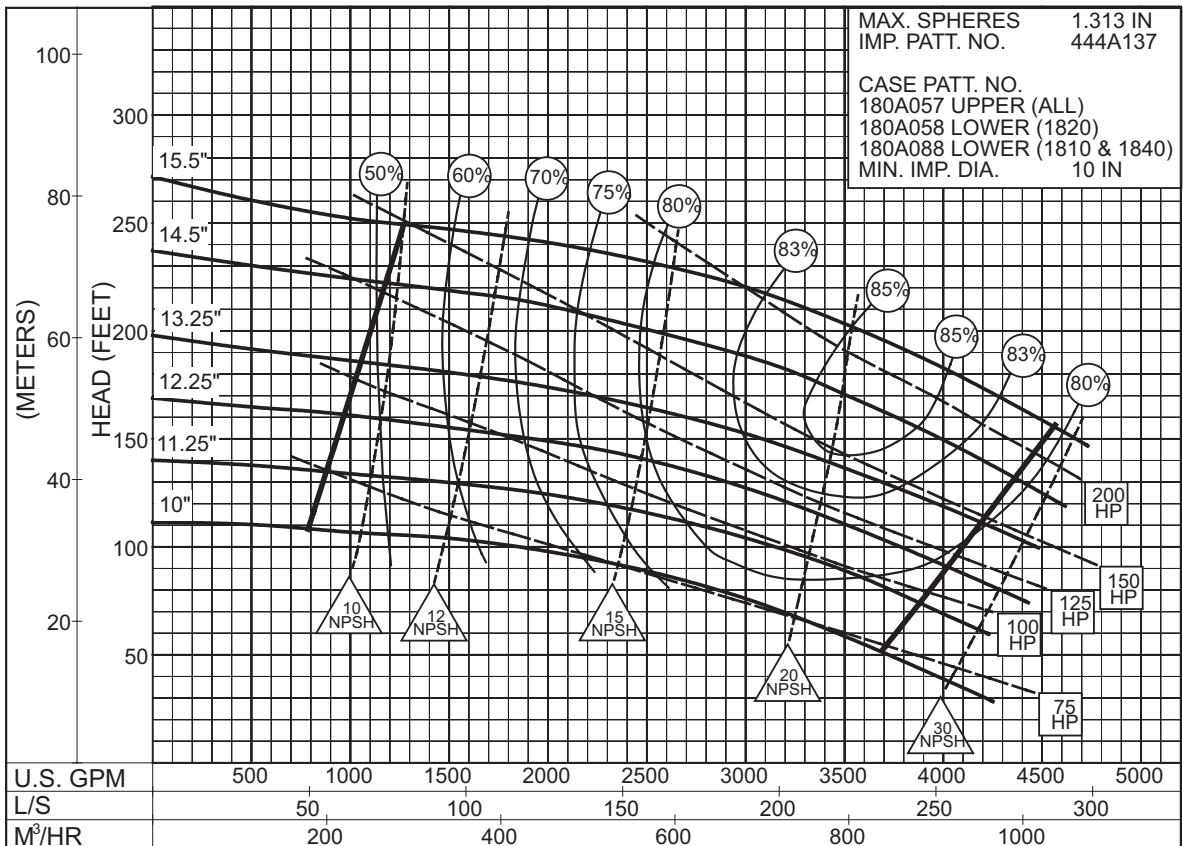

2PC-120356C