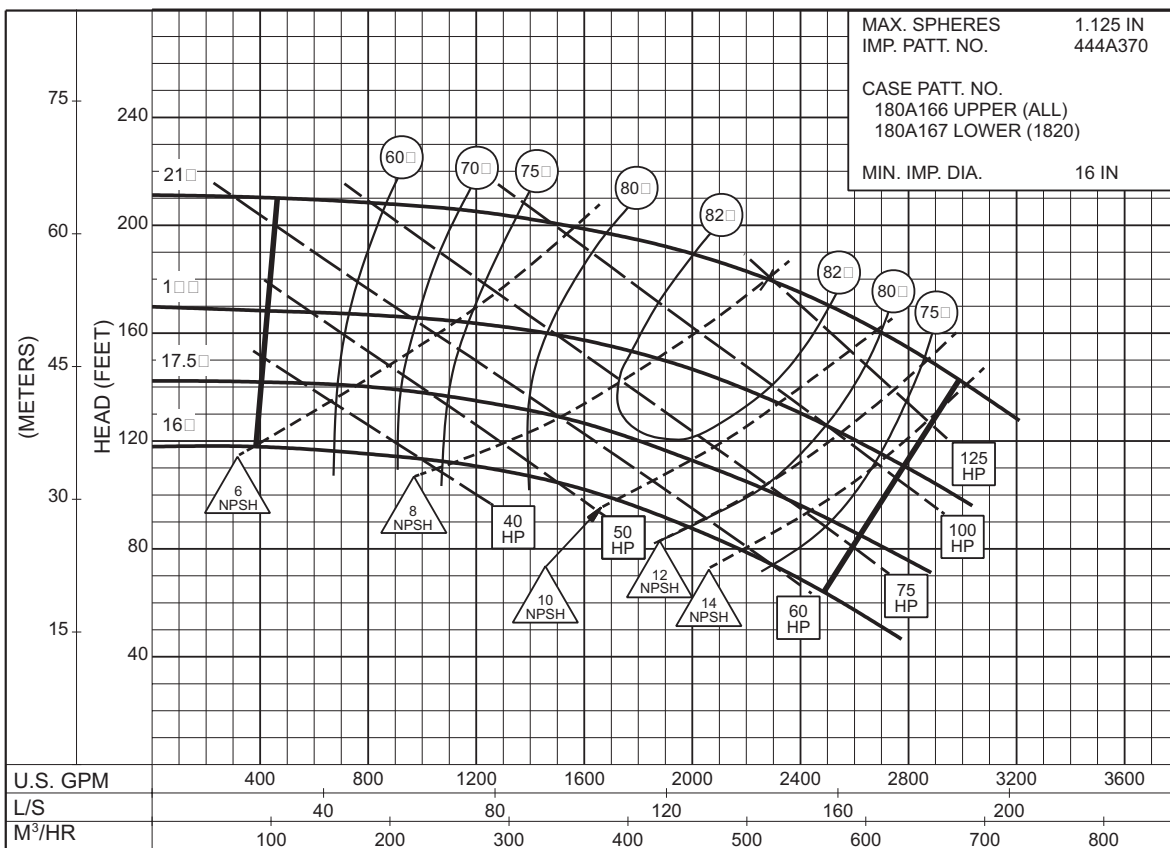

2PC-153773

8"

1825A

1175 RPM

Suction
Size 10"

Impeller
444A370