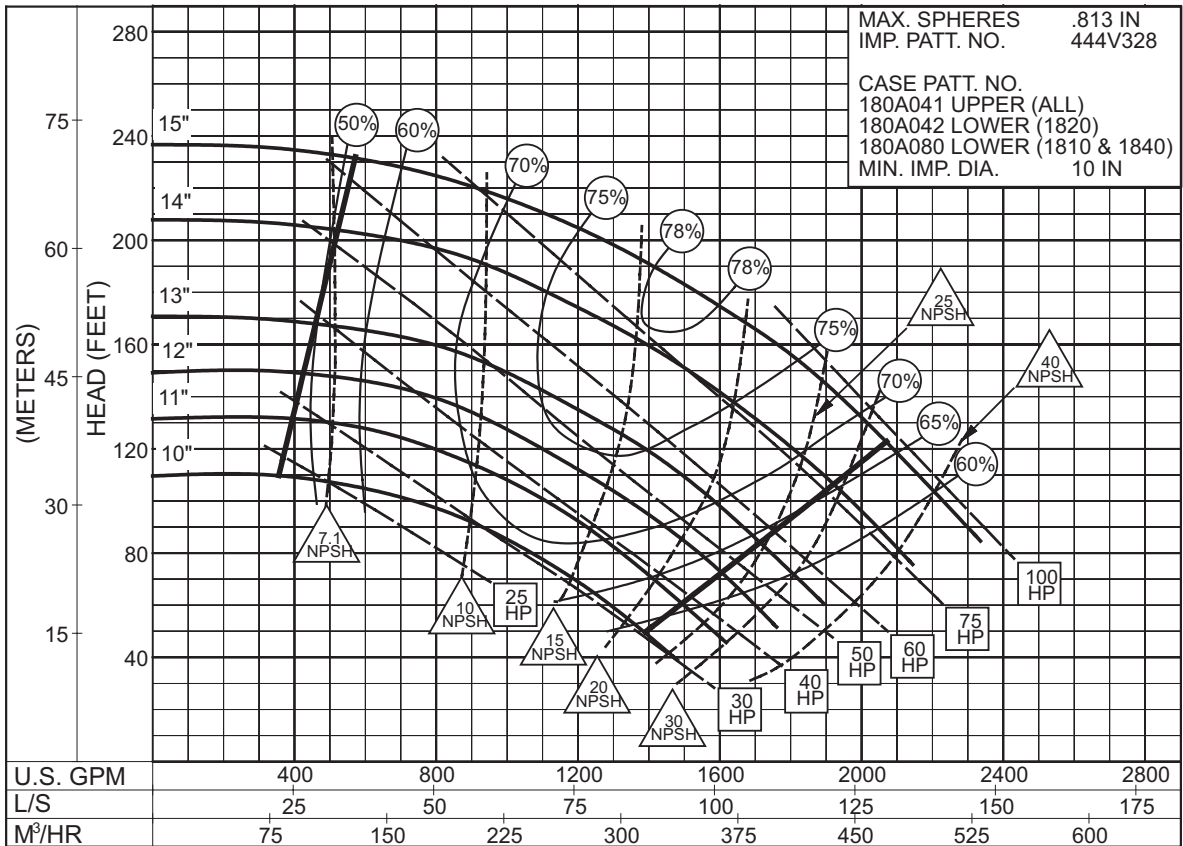

2PC-117379A