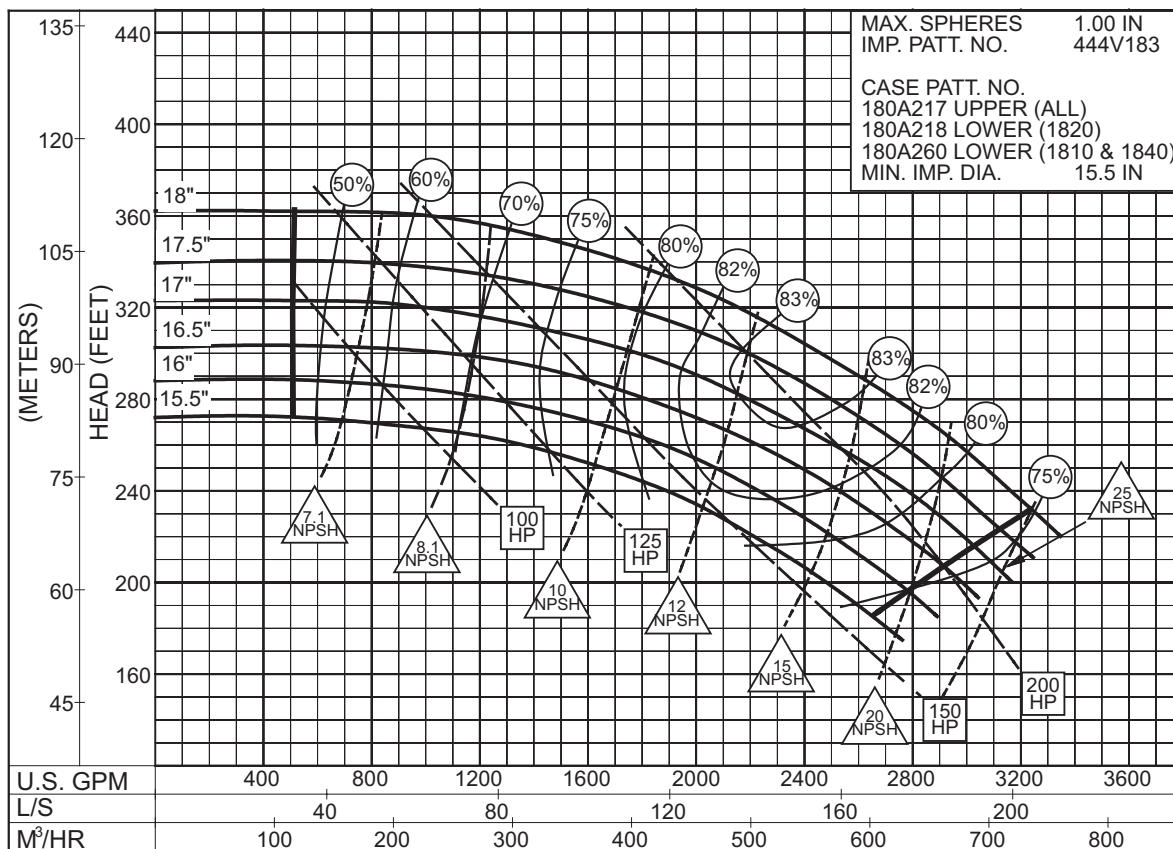

2PC-125670A

6"

1824C

1775 RPM

Suction
Size 8"

Impeller
444V183