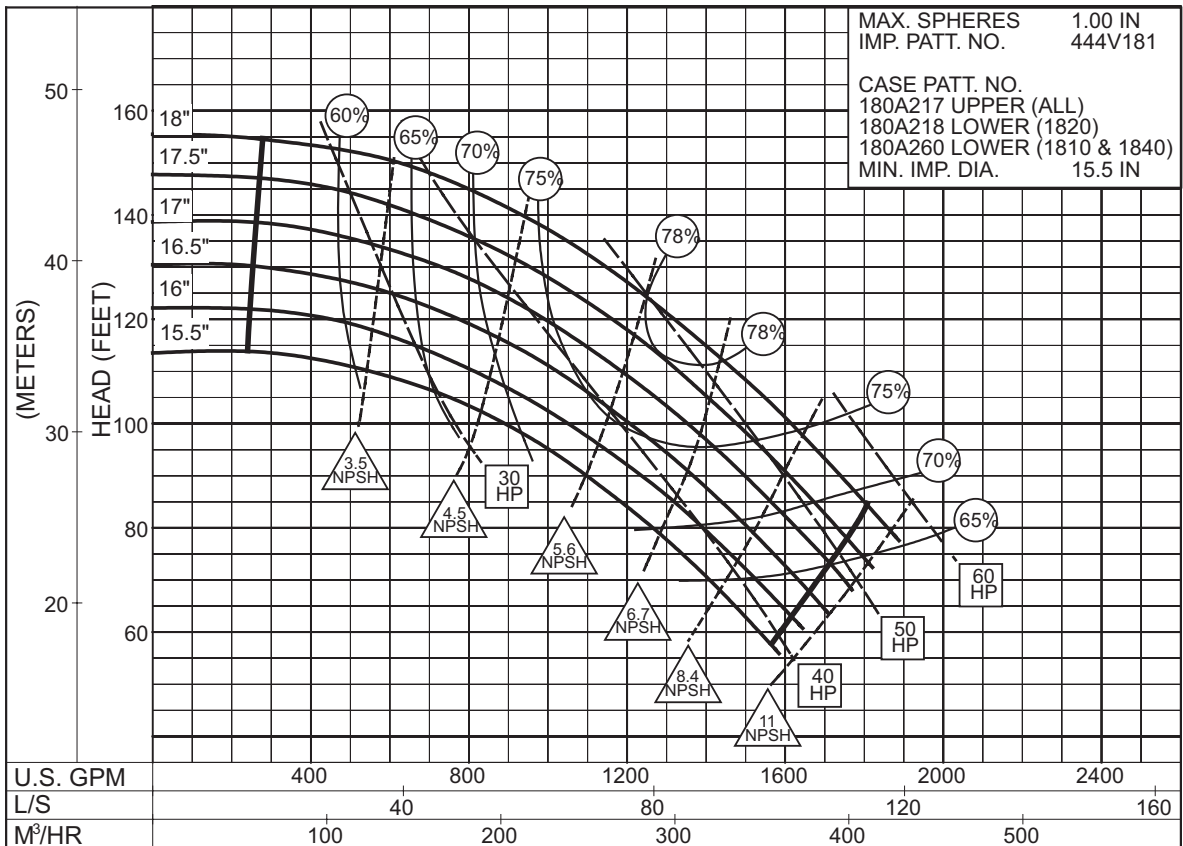

2PC-125669A