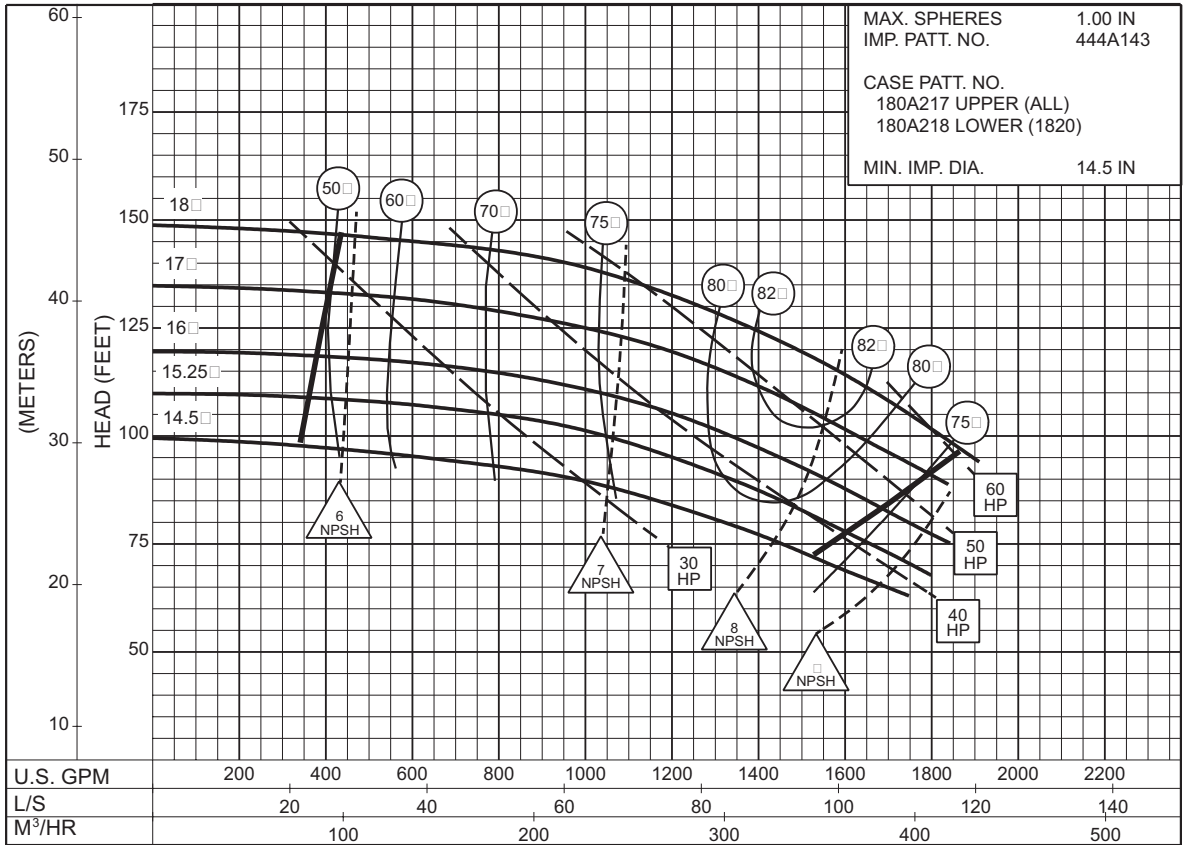

**5"**  
**1823**  
**1180 RPM**  
Suction Size 6"  
Impeller 444V328

**2PC-117380A**

**5"**  
**1824**  
**1180 RPM**  
Suction Size 6"  
Impeller 444A329

**2PC-144789A**

2PC-117384A

2PC-117386A

**6"**  
**1824A**  
**1150 RPM**  
Suction  
Size 8"  
Impeller  
444A143