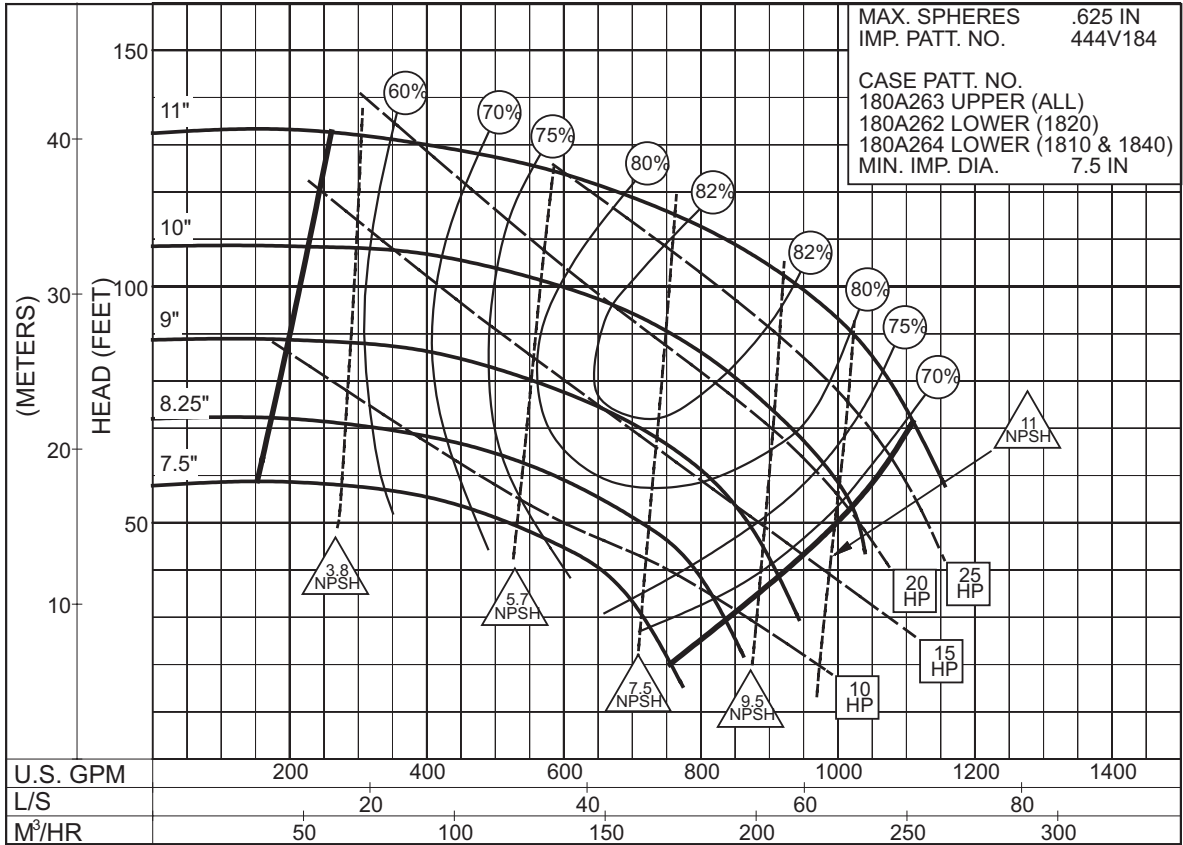

5"
1822C
1775 RPM
Suction Size 6"
Impeller 444V184

2PC-125240A

5"
1823
1775 RPM
Suction Size 6"
Impeller 444V328