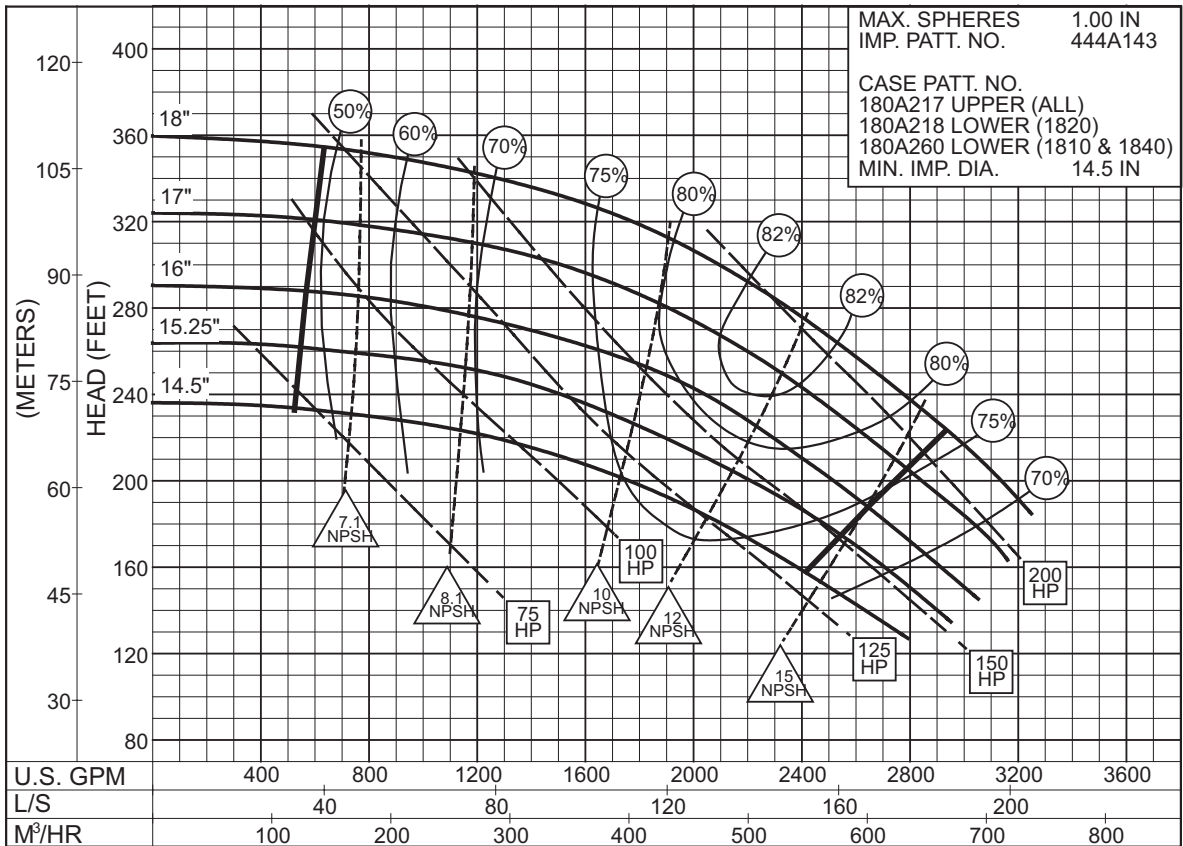

2PC-125666A