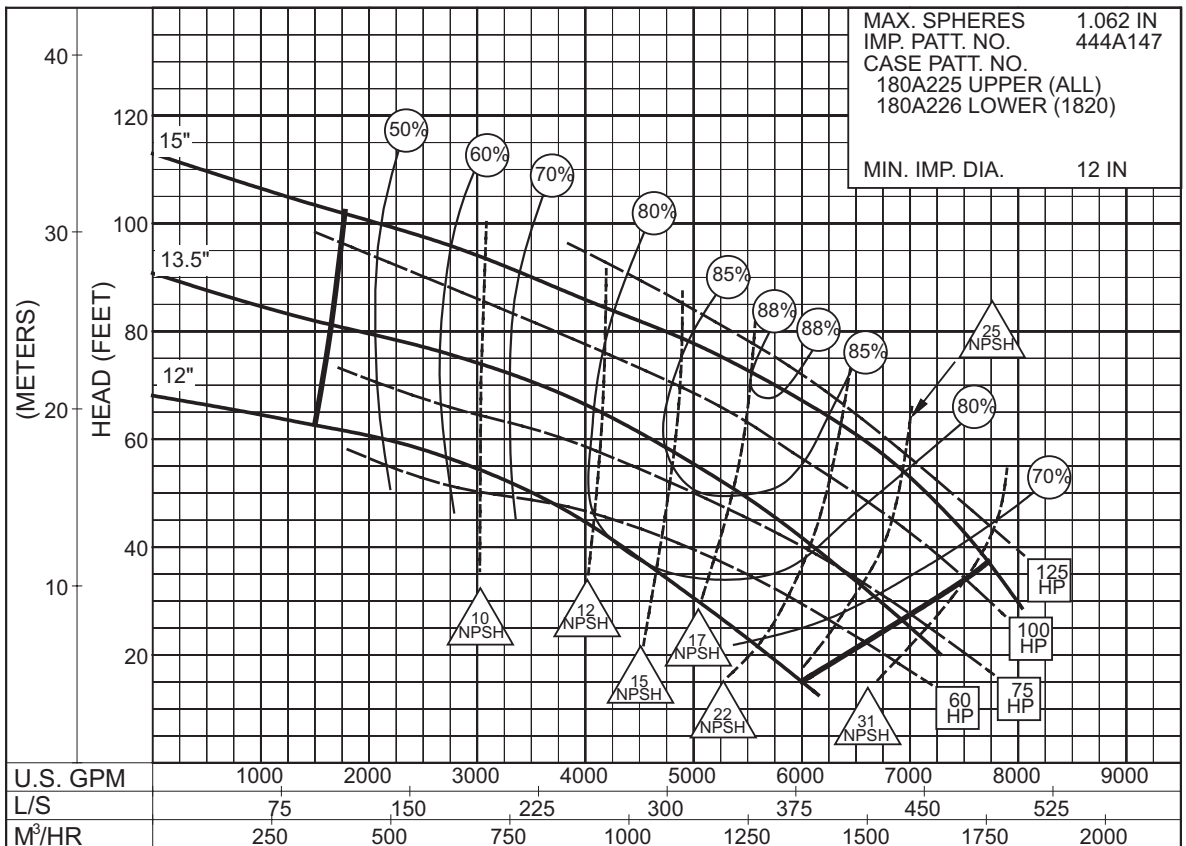

2PC-132823B