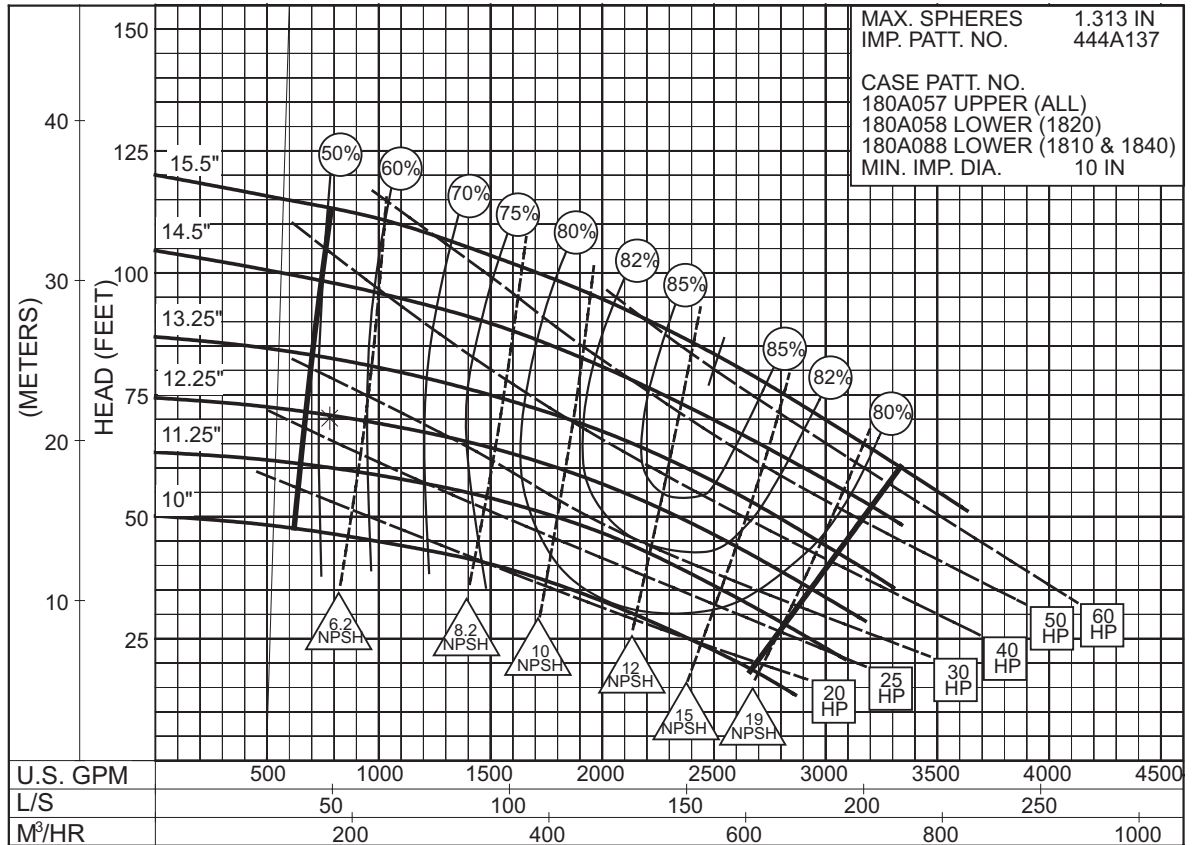

8"
1823B
1180 RPM
Suction
Size 10"
Impeller
444A137

2PC-120357B

8"
1824B
1180 RPM
Suction
Size 10"
Impeller
444V137