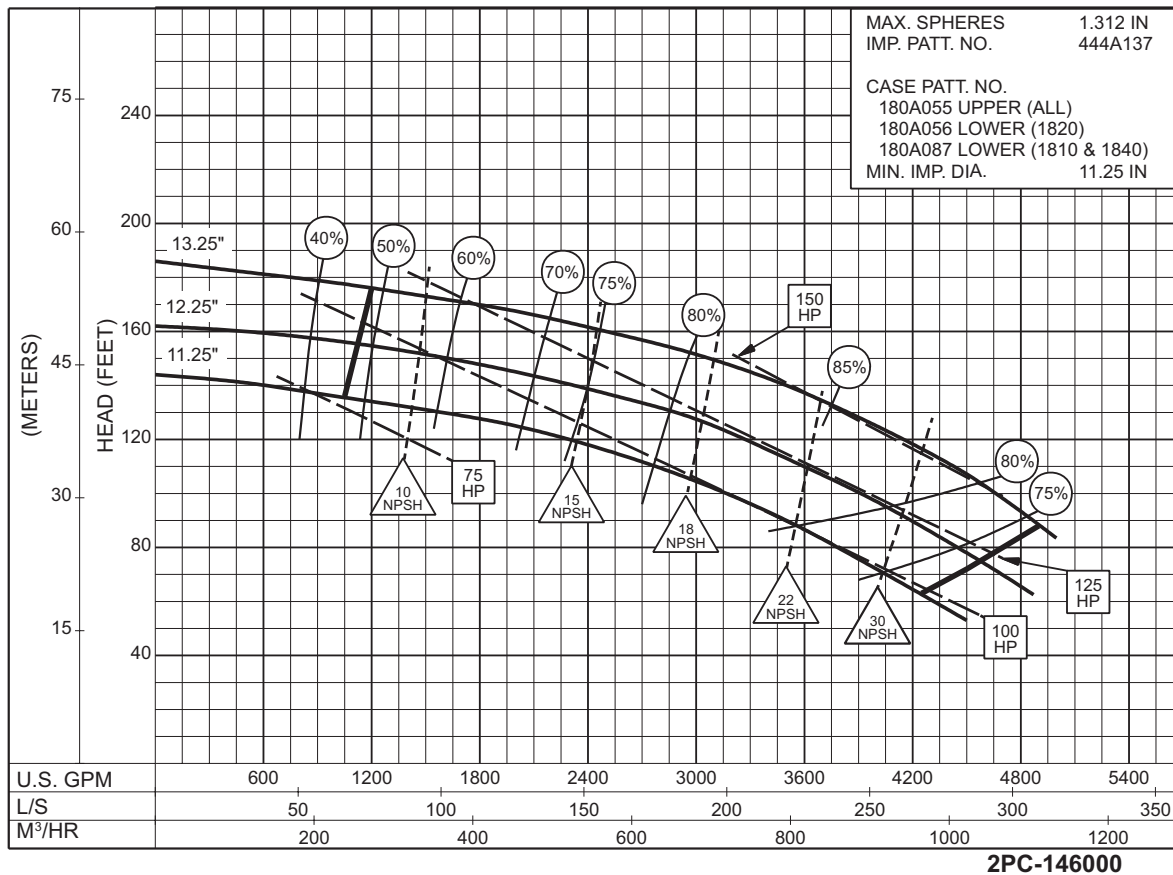

Suction  
Size 8"

Impeller  
444A331

**2PC-117389A**

**8"**  
**1821B**  
**1775 RPM**

Suction  
Size 8"

Impeller  
444V332

**2PC-131637A**

**8"**  
**1823A**  
**1775 RPM**  
  
Suction Size 10"  
  
Impeller 444A330