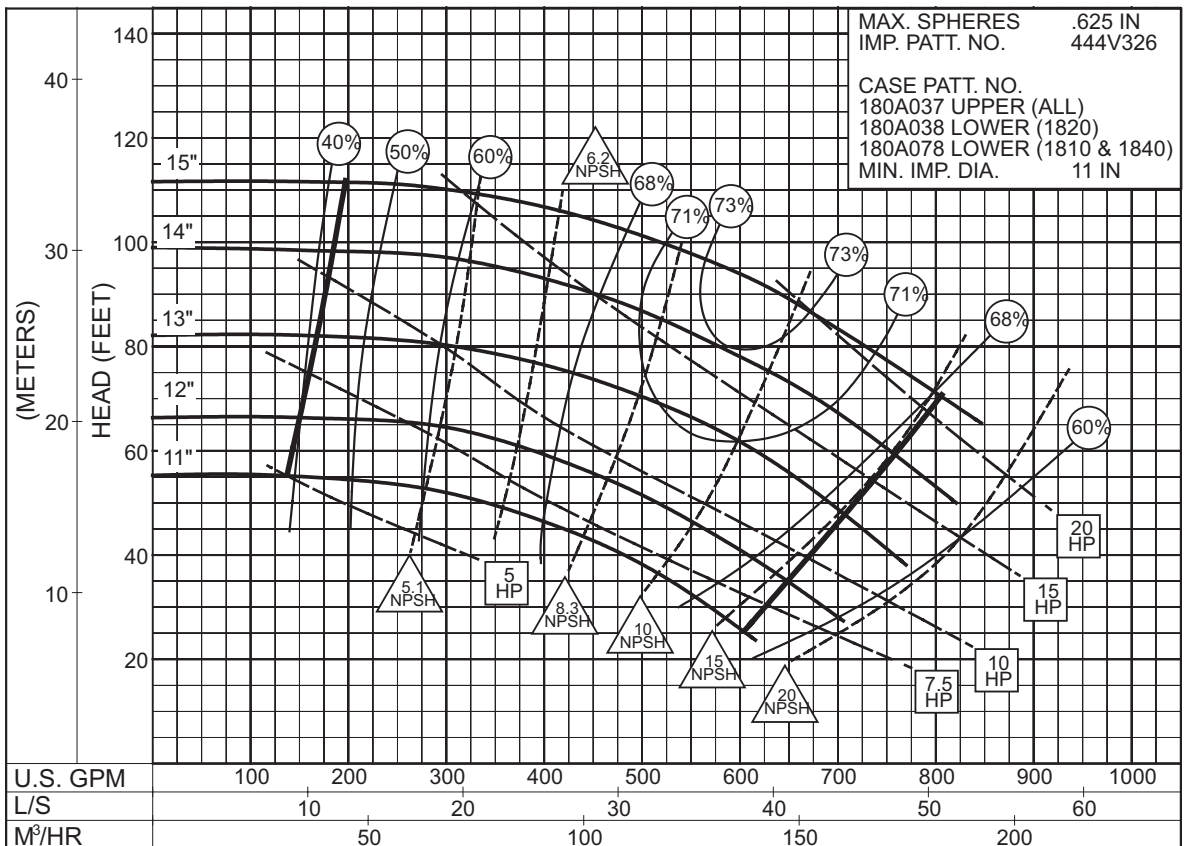

**2PC-117356A**

**4"**  
**1823A**  
**1180 RPM**  
Suction Size 5"  
Impeller 444V325

**2PC-117370A**

**4"**  
**1824**  
**1180 RPM**  
Suction Size 5"  
Impeller 444V326

**2PC-117374A**

**2PC-117376A**

**2PC-117378A**