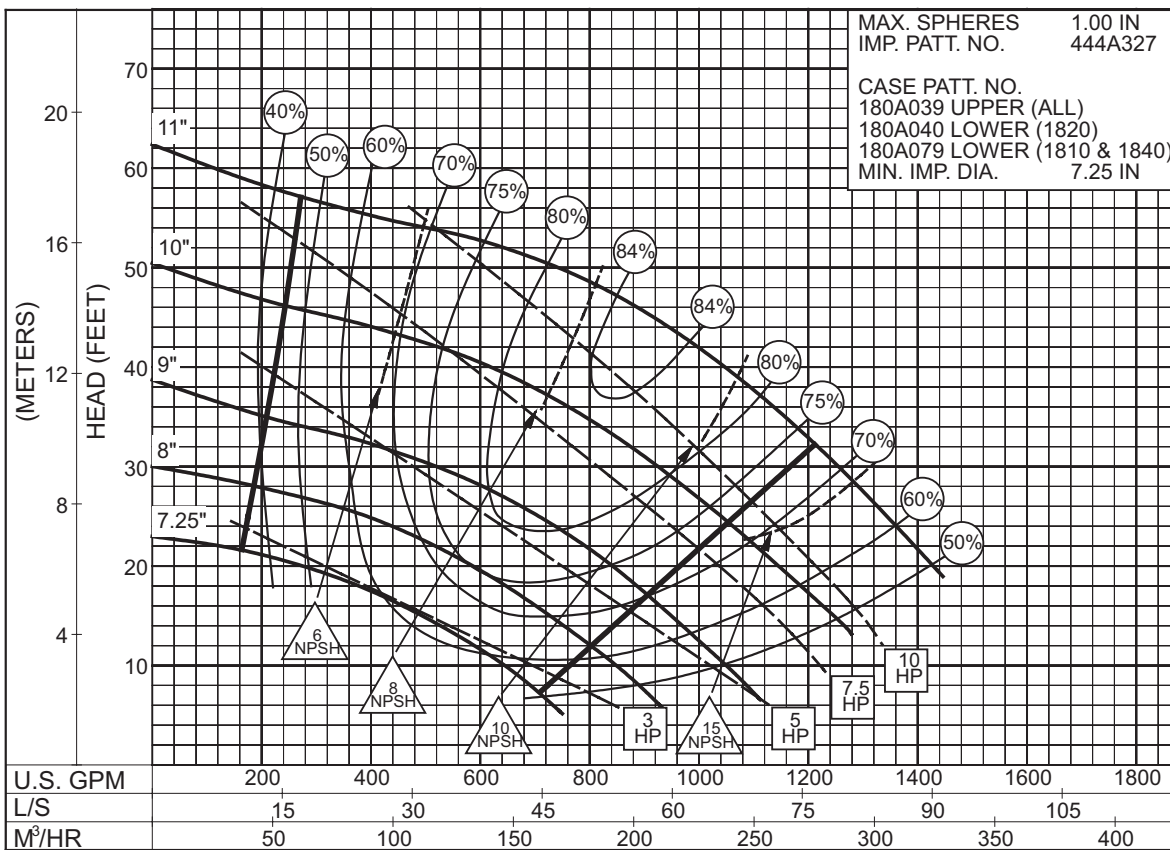

**2PC-117356A**

**4"**  
**1823A**  
**1180 RPM**  
Suction Size 5"  
Impeller 444V325

**2PC-117370A**

**4"**  
**1824**  
**1180 RPM**  
Suction Size 5"  
Impeller 444V326

**2PC-117374A**

**2PC-117376A**

**2PC-117378A**