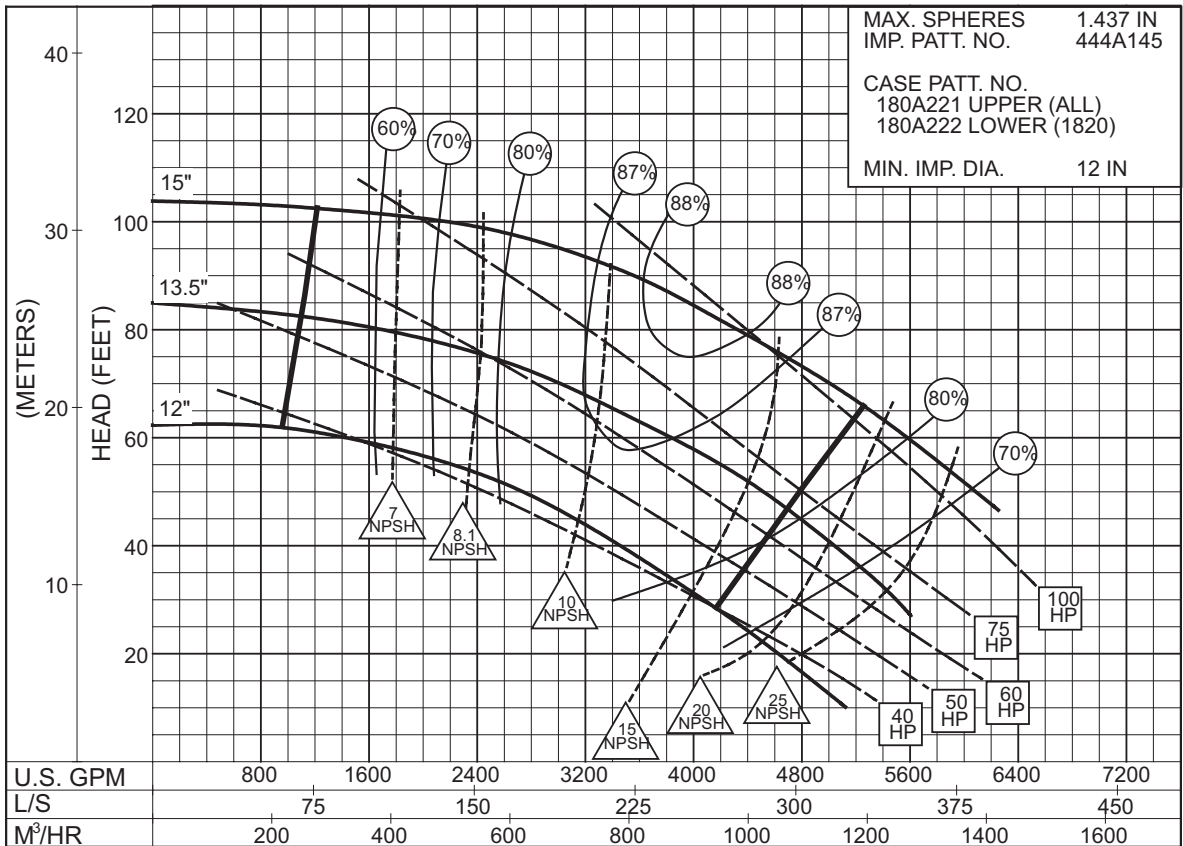

**1175 RPM**

Suction  
Size 10"

Impeller  
444A370

**10"**  
**1822B**  
**1180 RPM**  
Suction Size 12"  
Impeller 444V144

**2PC-117400A**

**10"**  
**1823B**  
**1180 RPM**  
Suction Size 12"  
Impeller 444A145