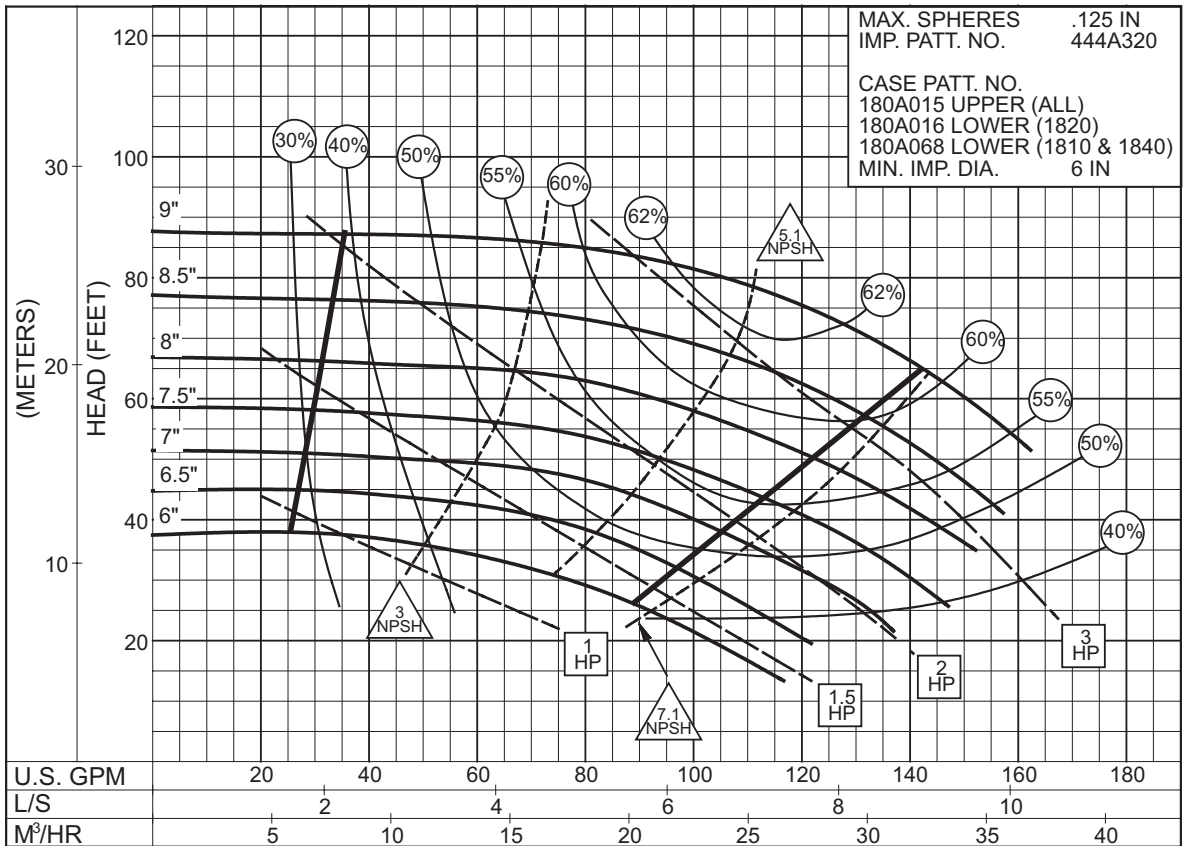

2PC-117352A