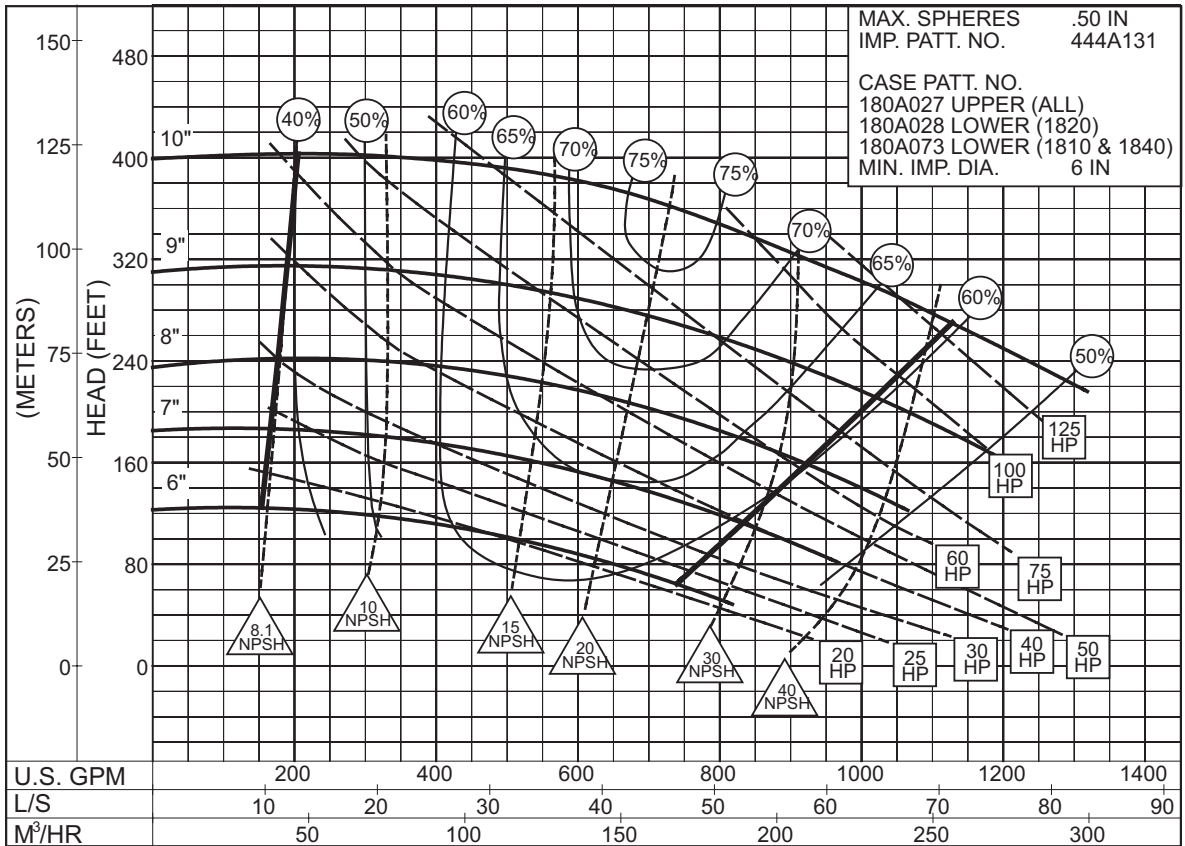

**1824**

**3550 RPM**

Suction  
Size 2.5"

Impeller  
444A321

**2-1/2"**  
**1823B**  
**3550 RPM**  
 Suction Size 3"  
 Impeller 444A251

**2PC-117357B**

**3"**  
**1824B**  
**3550 RPM**  
 Suction Size 4"  
 Impeller 444A131