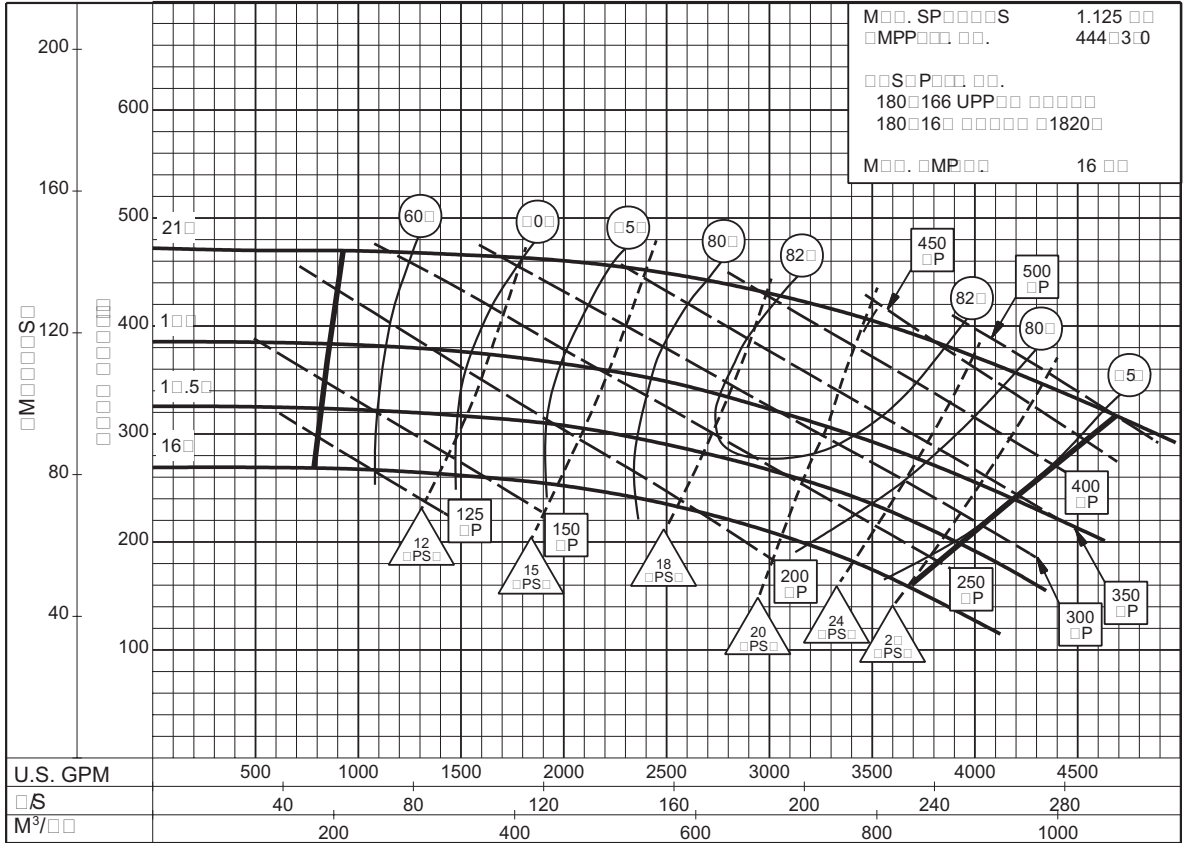

**2PC-117395A**

**8"**  
**1823B**  
**1775 RPM**  
  
Suction Size 10"  
  
Impeller 444A137

**2PC-120356C**

**8"**  
**1825A**  
**1775 RPM**

Suction Size 10"

Impeller 444A370

**2PC-153772**

**8"**  
**1826**  
**1770 RPM**