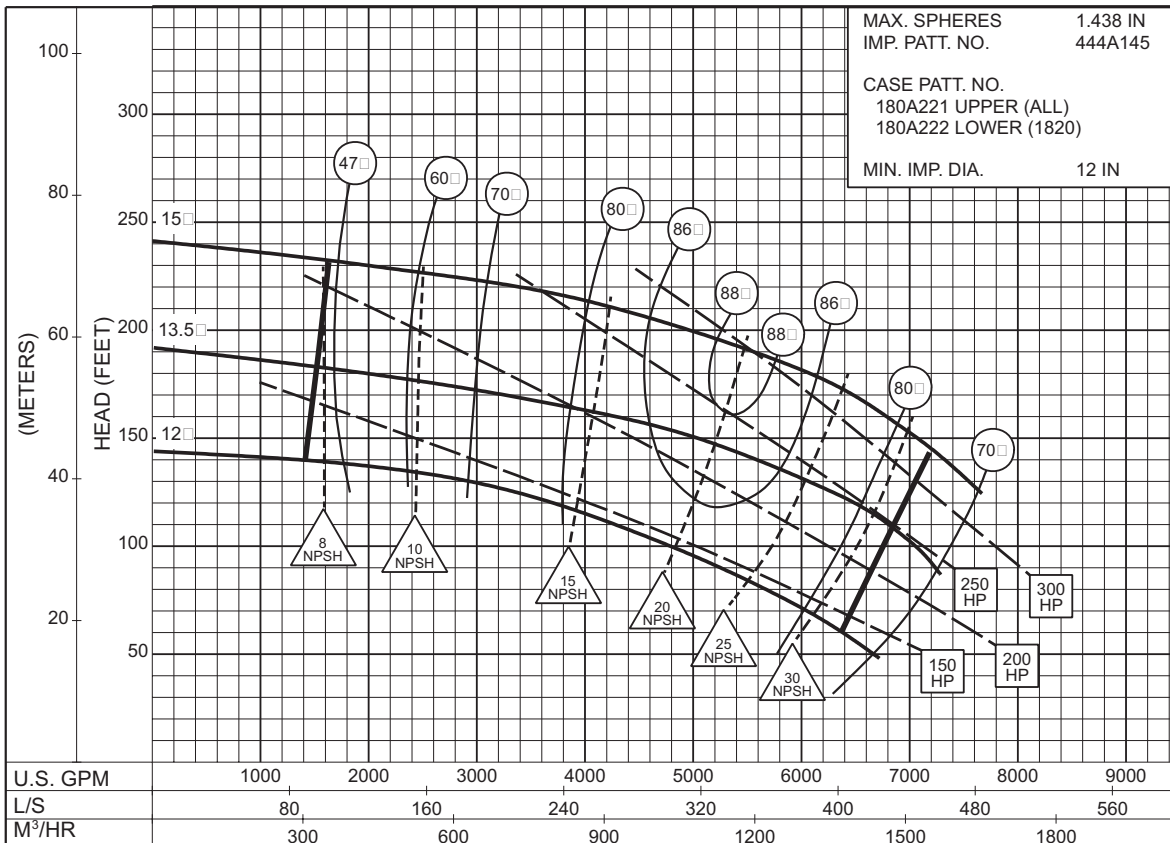

2PC-117401

10"

1823B

1775 RPM

Suction
Size 12"

Impeller
444A145