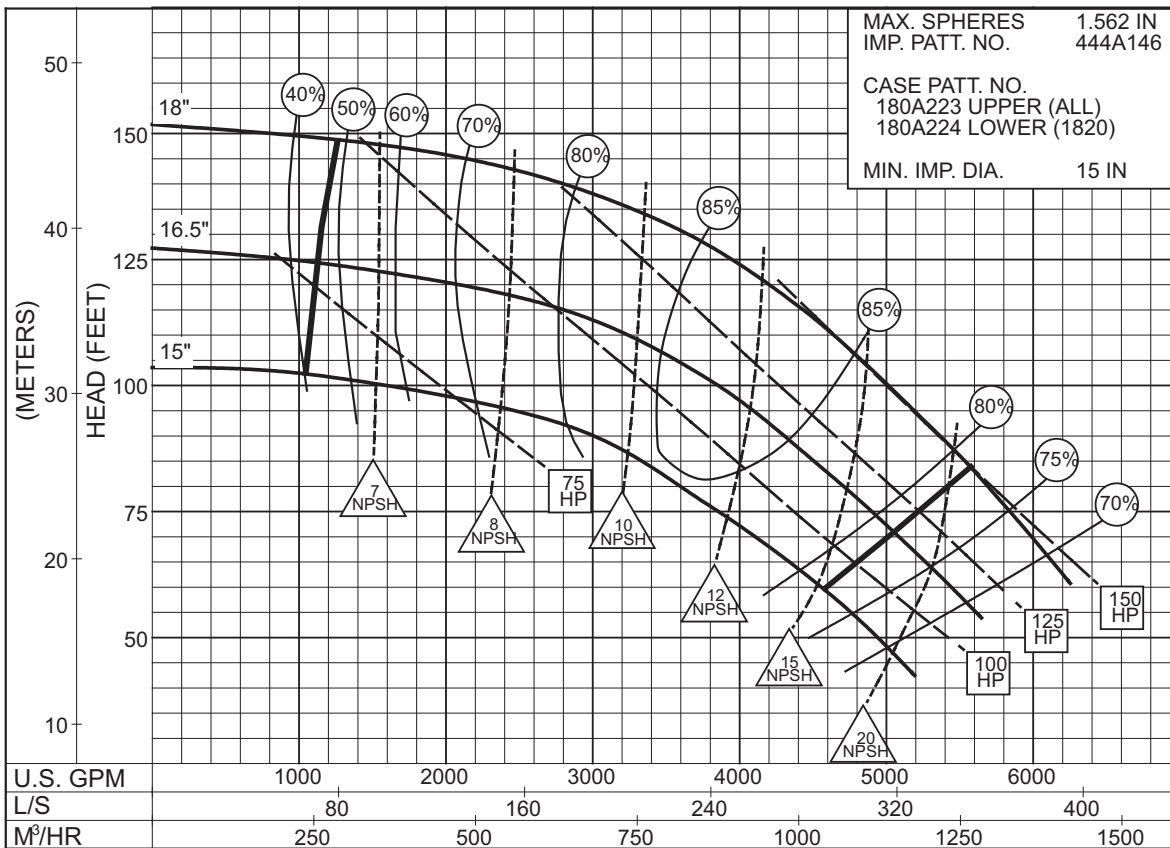

**2PC-117402A**

**10"**  
**1823C**  
**1180 RPM**

Suction  
Size 12"

Impeller  
444A334

**2PC-125181A**

**10"**  
**1824**  
**1180 RPM**

Suction  
Size 12"

Impeller  
444A146