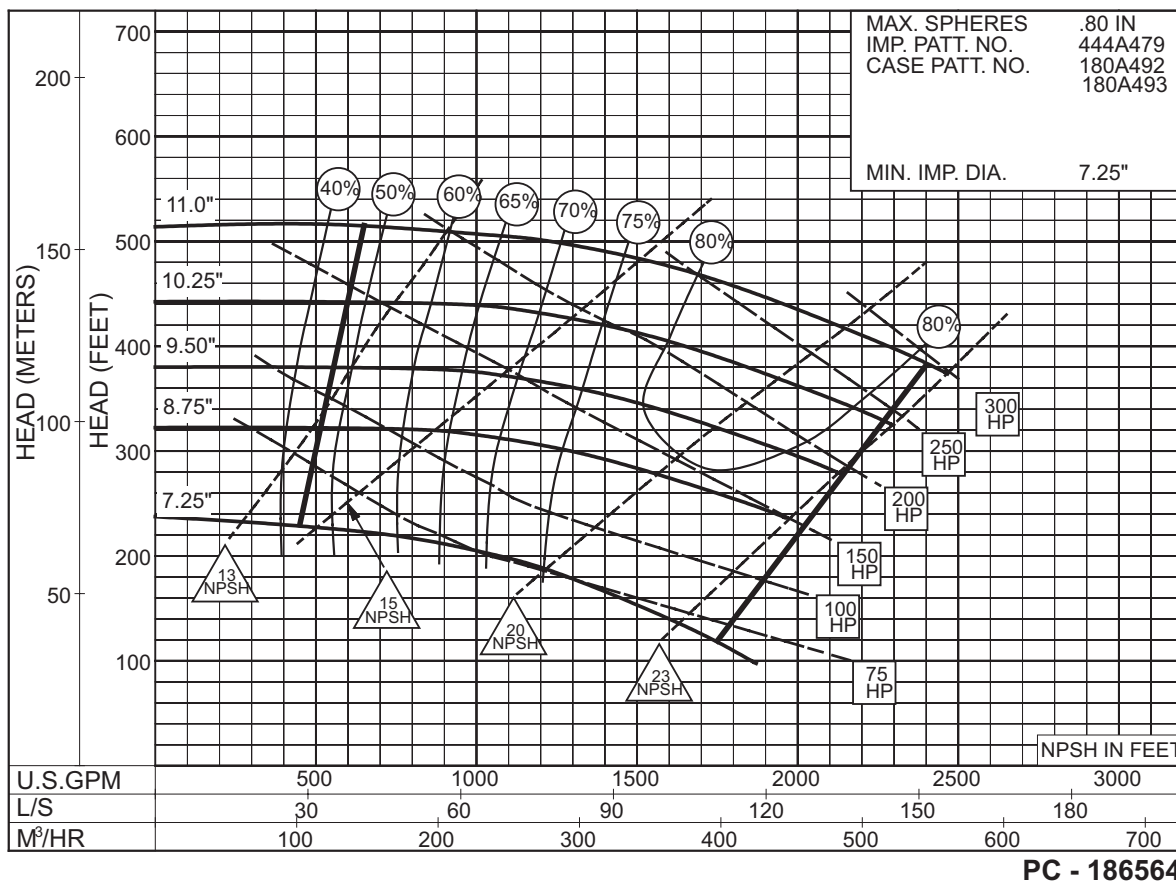

**2PC-124752A**

**4"**  
**1823C**  
**3550 RPM**  
Suction Size 5"  
Impeller 444A135

**2PC-148337A**

**4"**  
**1823D**  
**3560 RPM**  
Suction Size 5"  
Impeller 444A476

**PC -193673**

**6"**  
**1823HH**  
**3560 RPM**  
Suction Size 8"  
Impeller 444A447