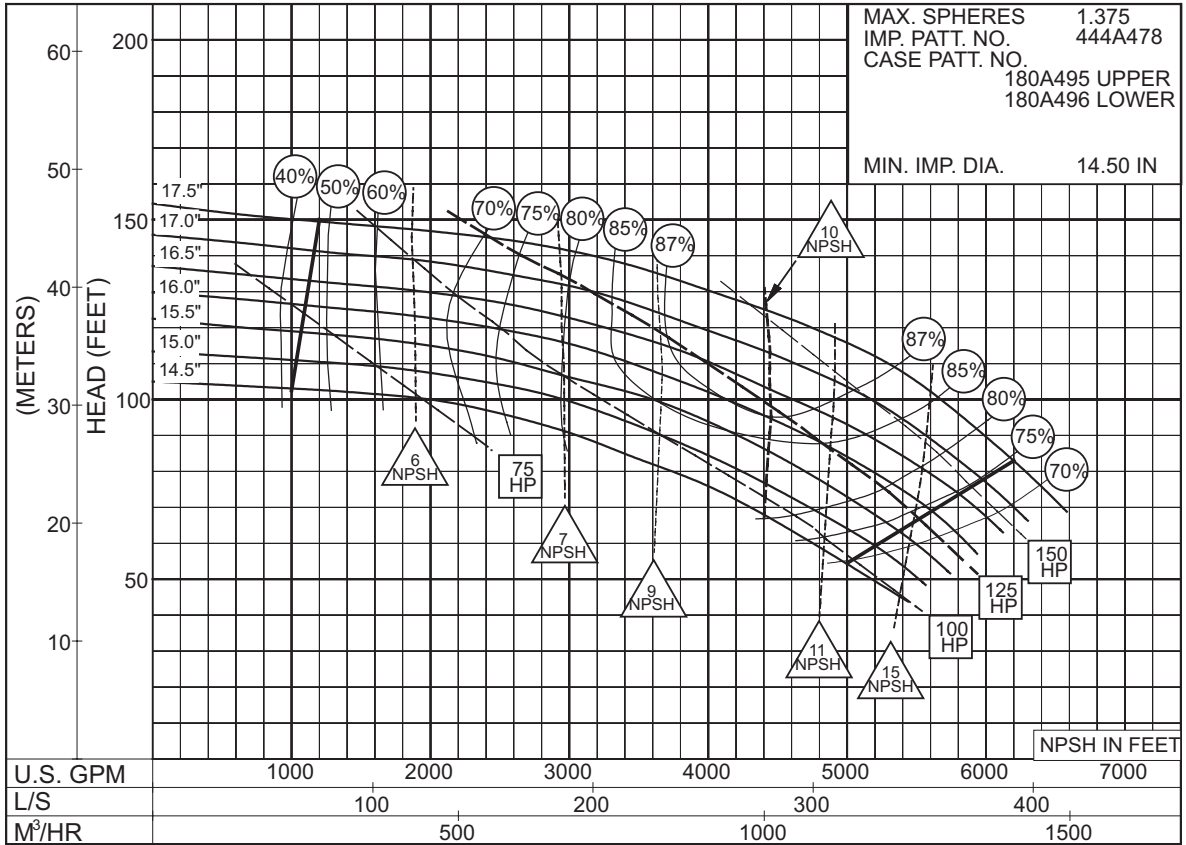

10"
1824D
1175 RPM
Suction Size 12"
Impeller 444A478

PC - 184661

12"
1823B
1180 RPM
Suction Size 14"
Impeller 444A147