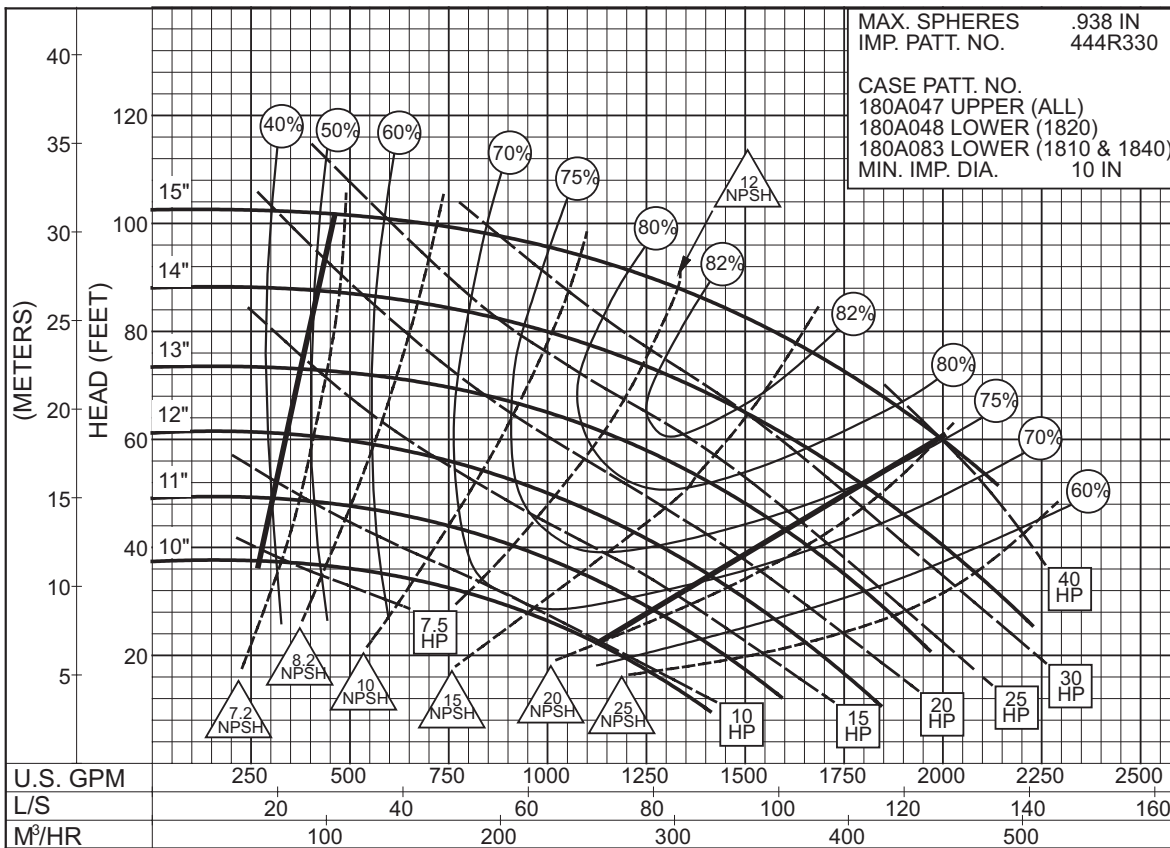

**5"**  
**1823**  
**1180 RPM**  
Suction Size 6"  
Impeller 444V328

**2PC-117380A**

**5"**  
**1824**  
**1180 RPM**  
Suction Size 6"  
Impeller 444A329

**2PC-144789A**

2PC-117384A

2PC-117386A

**6"**  
**1824A**  
**1150 RPM**  
Suction  
Size 8"  
Impeller  
444A143