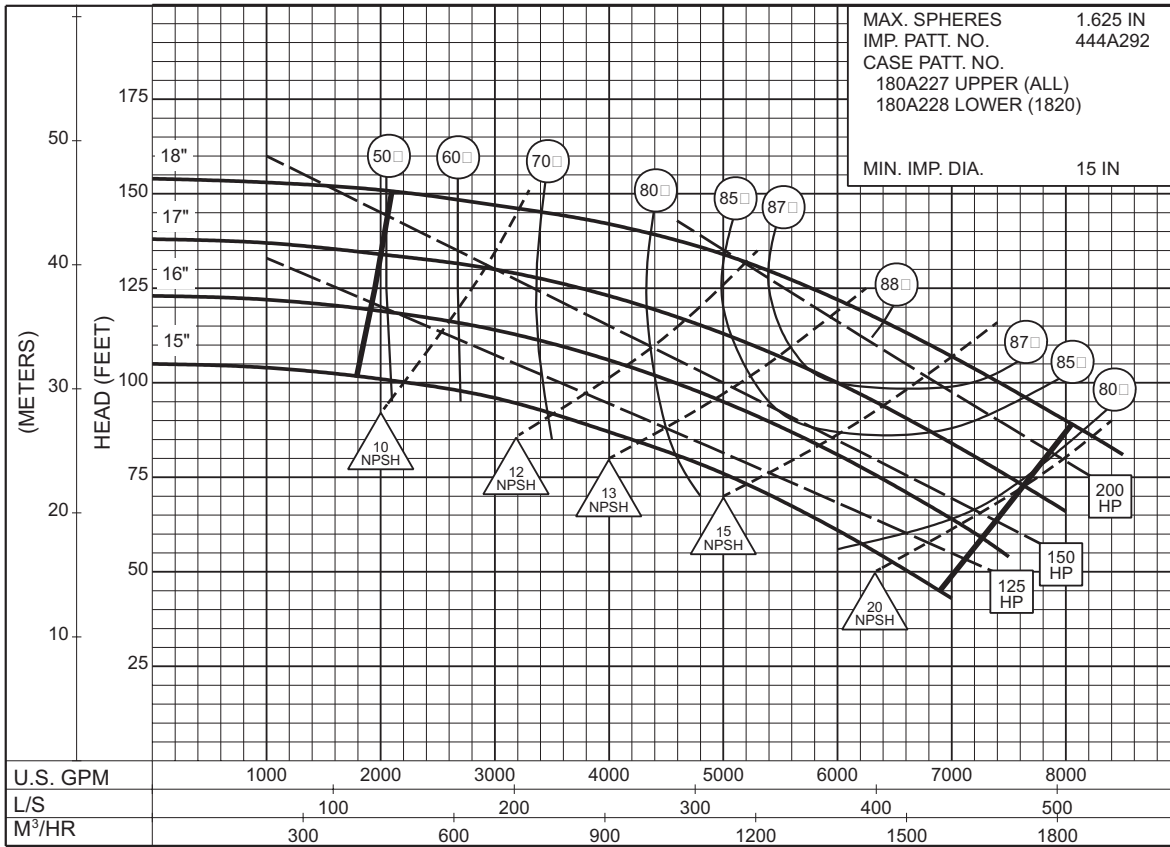

**2PC-117404A**

**10"**  
**1824D**  
**1175 RPM**  
 Suction Size 12"  
 Impeller 444A478

**PC - 184661**

**12"**  
**1823B**  
**1180 RPM**  
 Suction Size 14"  
 Impeller 444A147

**2PC-132823B**

2PC-146257