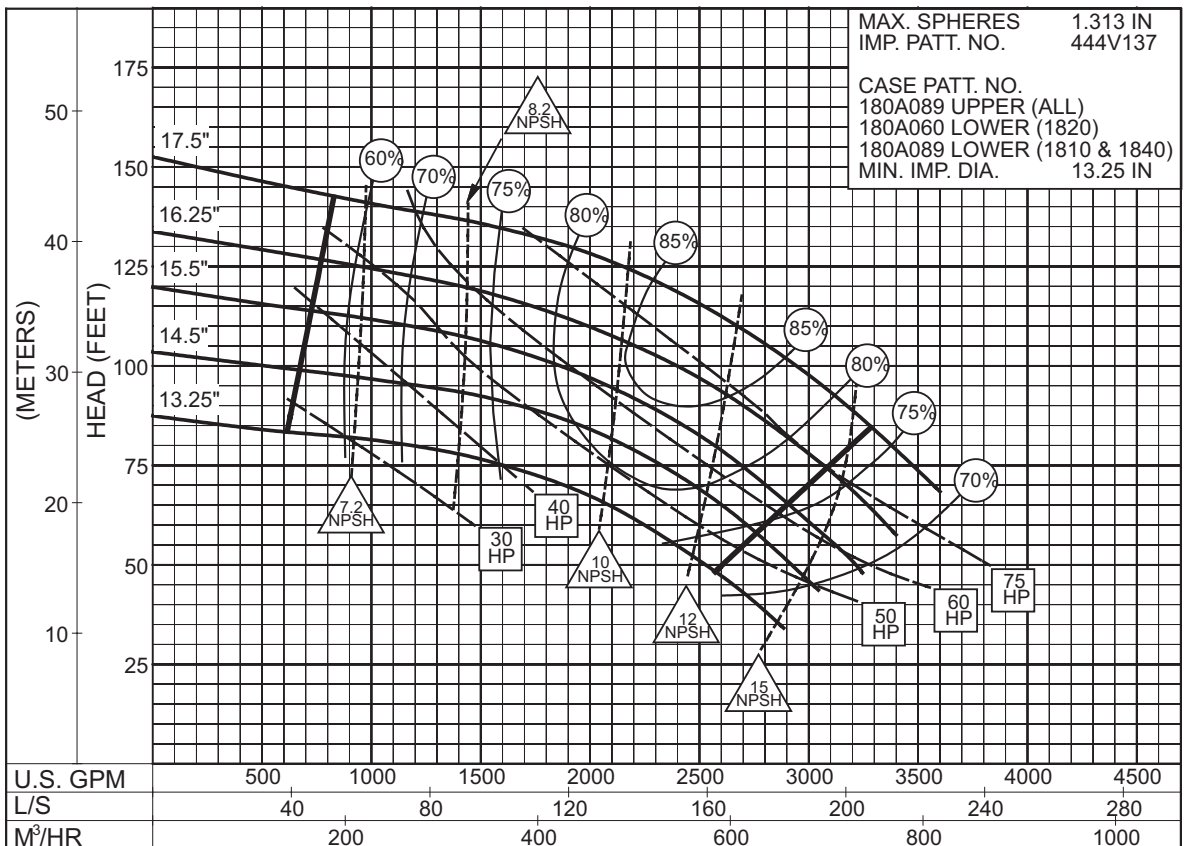

**2PC-117394A**

**8"**  
**1823B**  
**1180 RPM**  
Suction  
Size 10"  
Impeller  
444A137

**2PC-120357B**

**8"**  
**1824B**  
**1180 RPM**  
Suction  
Size 10"  
Impeller  
444V137

**2PC-117398B**

**2PC-140832B**