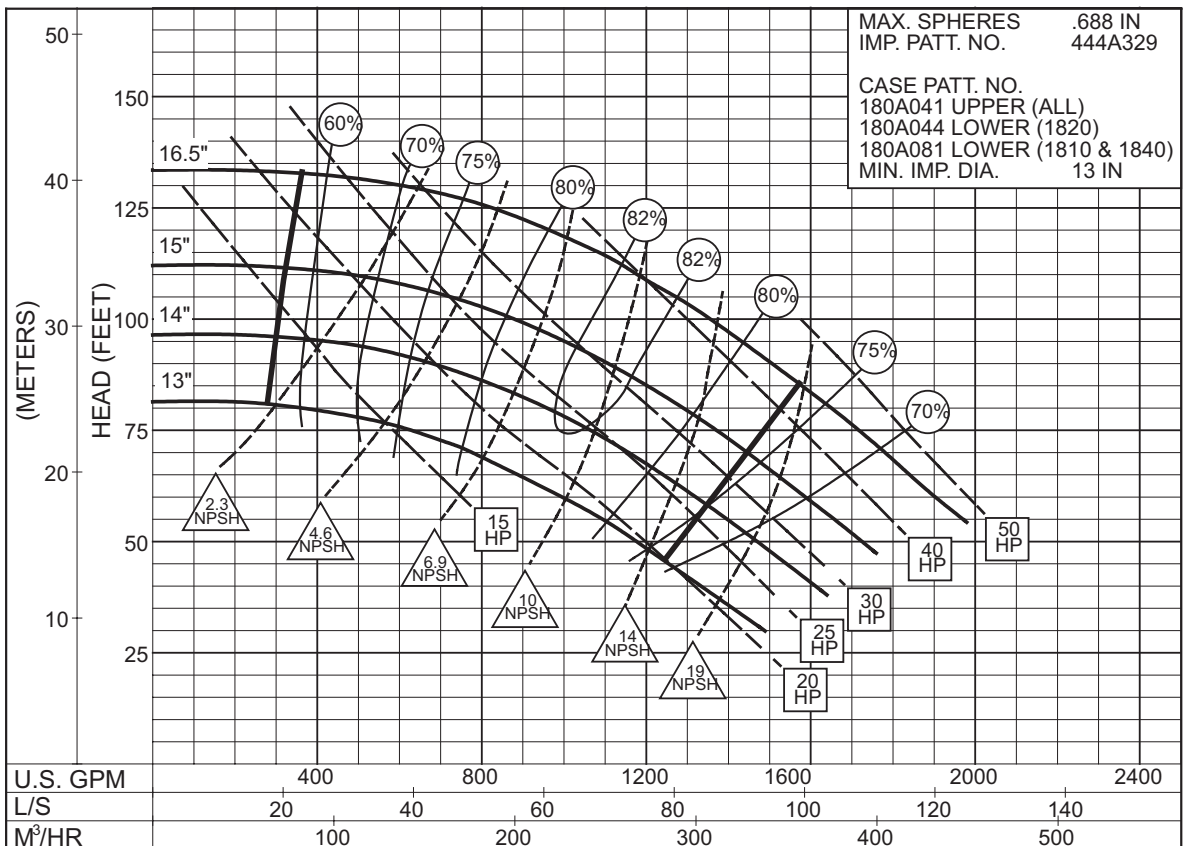

2PC-144789A