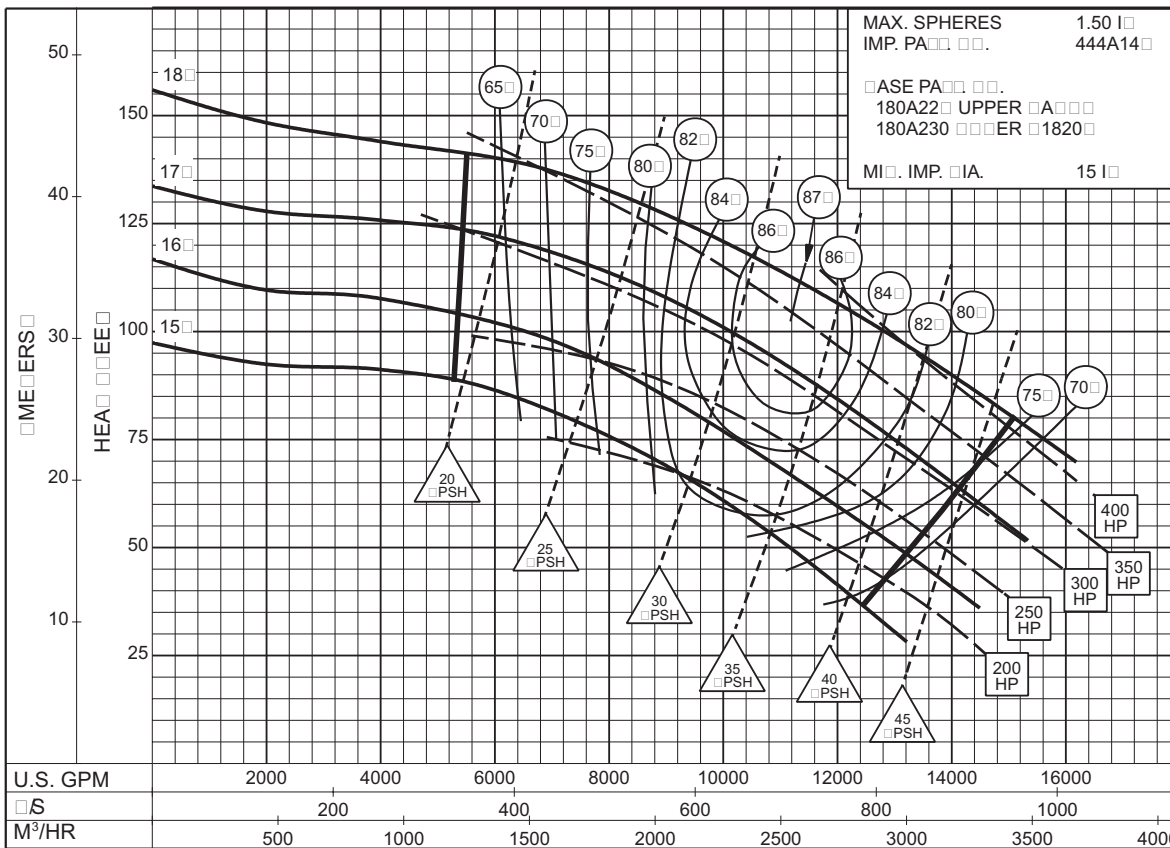

**2PC-117404A**

**10"**  
**1824D**  
**1175 RPM**  
 Suction Size 12"  
 Impeller 444A478

**PC - 184661**

**12"**  
**1823B**  
**1180 RPM**  
 Suction Size 14"  
 Impeller 444A147

**2PC-132823B**

2PC-146257