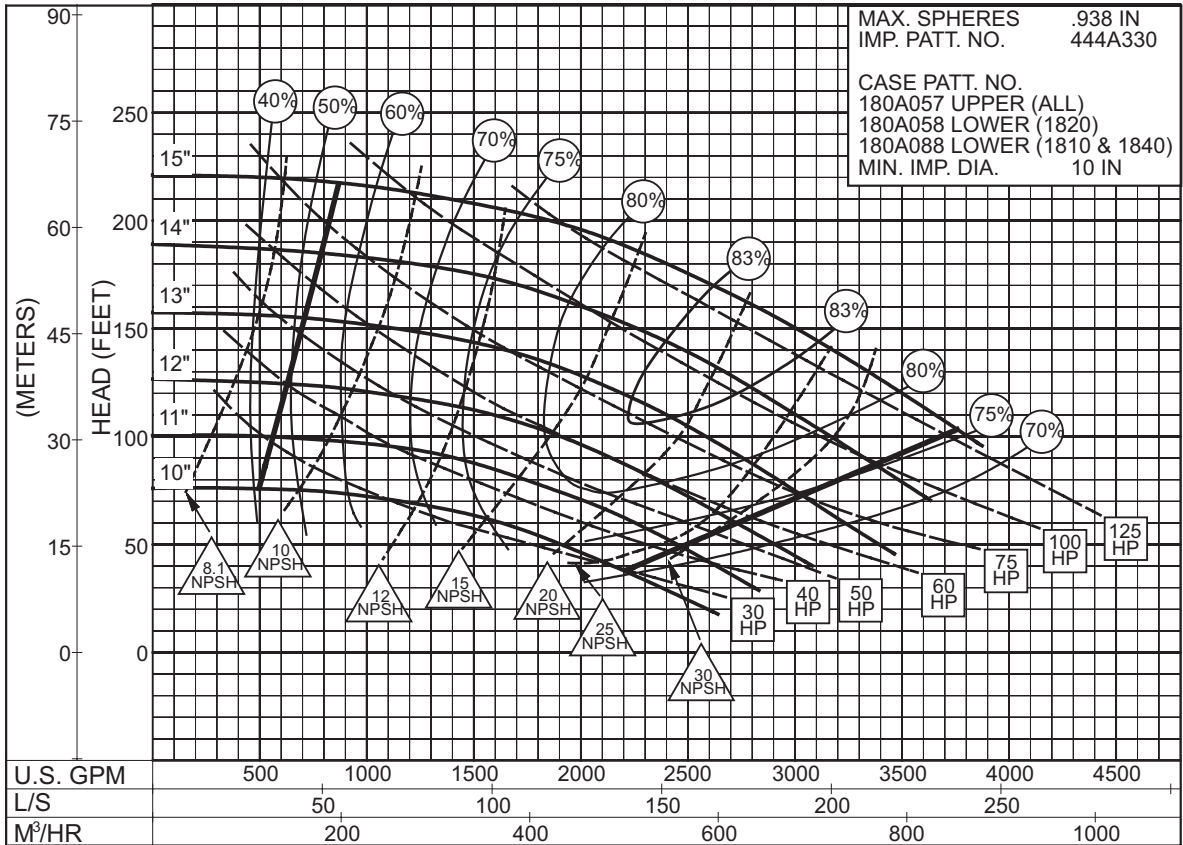

Suction  
Size 8"

Impeller  
444A331

**2PC-117389A**

**8"**  
**1821B**  
**1775 RPM**

Suction  
Size 8"

Impeller  
444V332

**2PC-131637A**

**8"**  
**1823A**  
**1775 RPM**  
  
Suction Size 10"  
  
Impeller 444A330