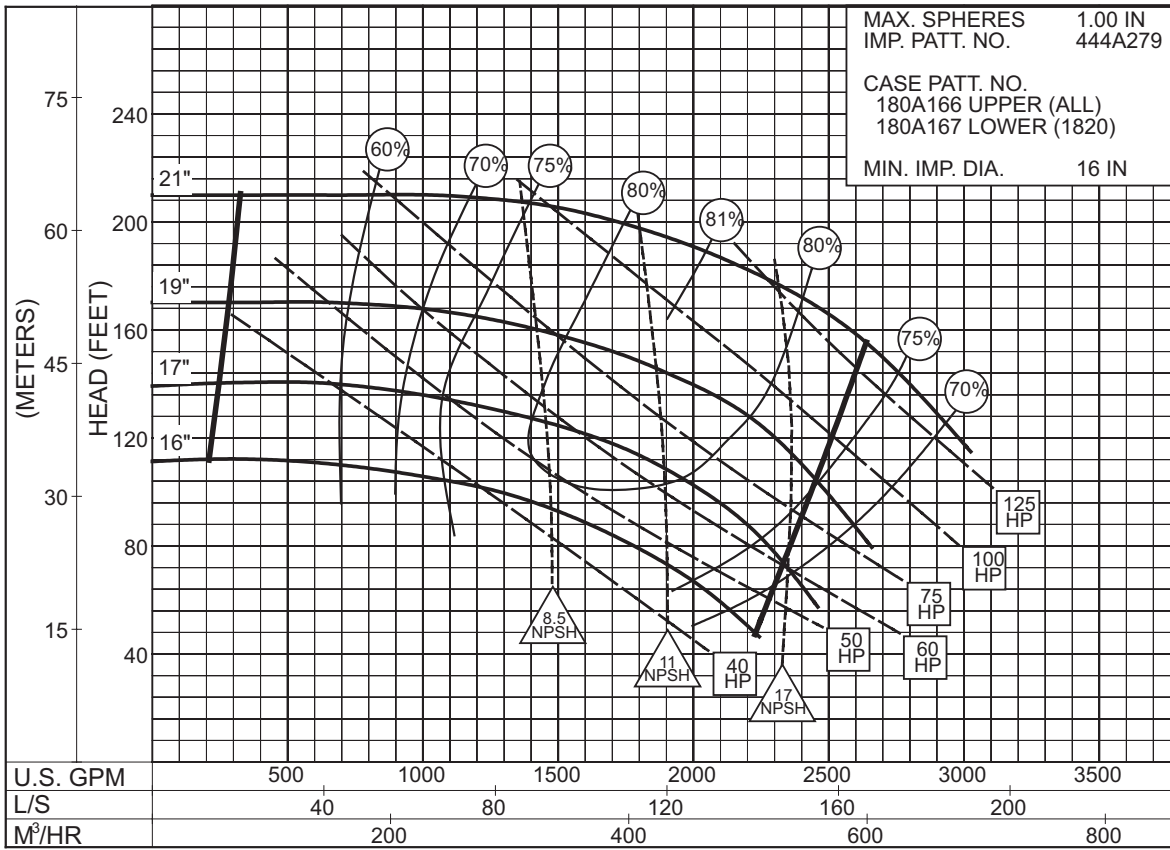

**2PC-117394A**

**8"**  
**1823B**  
**1180 RPM**  
Suction  
Size 10"  
Impeller  
444A137

**2PC-120357B**

**8"**  
**1824B**  
**1180 RPM**  
Suction  
Size 10"  
Impeller  
444V137

**2PC-117398B**

**2PC-140832B**