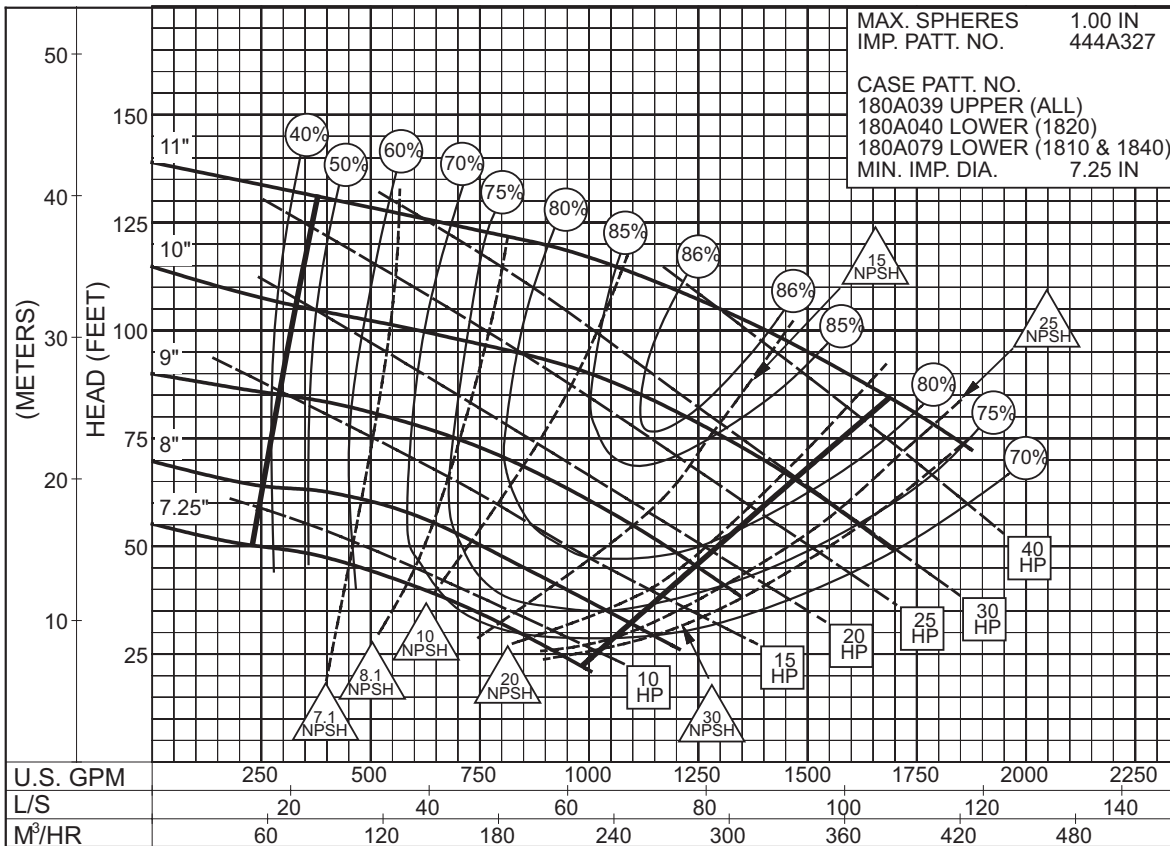

**2PC-117368A**

**4"**  
**1823D**  
**1775 RPM**  
Suction Size 5"  
Impeller 444A476

**PC -193674**

**4"**  
**1824**  
**1775 RPM**  
Suction Size 5"  
Impeller 444V326

**2PC-117373A**

2PC-117375A

2JPC-117377A