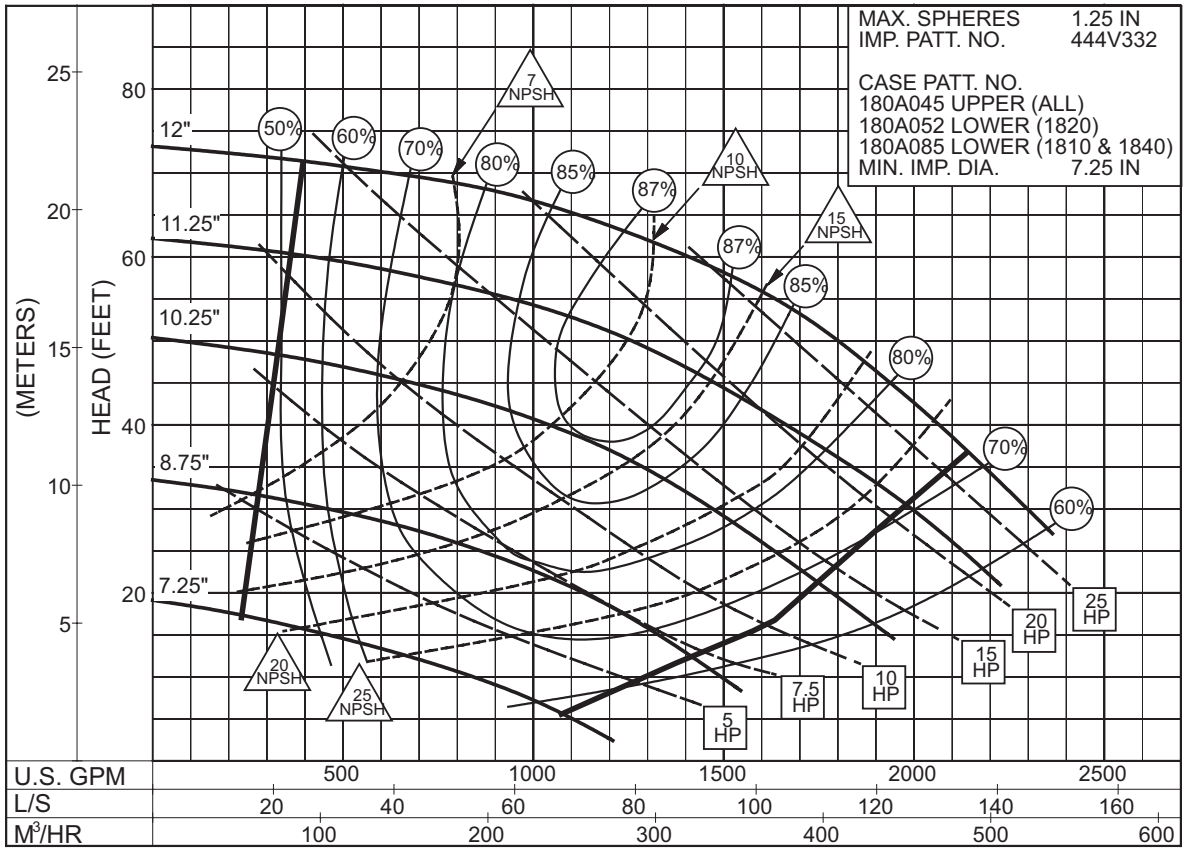

**2PC-125337**

**6"**  
**1824B**  
**1180 RPM**  
Suction  
Size 8"  
Impeller  
444V181

**2PC-125669A**

**8"**  
**1821B**  
**1180 RPM**  
 Suction Size 8"  
 Impeller 444V332

**2PC-131638A**

**8"**  
**1822**  
**1180 RPM**  
 Suction Size 10"  
 Impeller 444A330