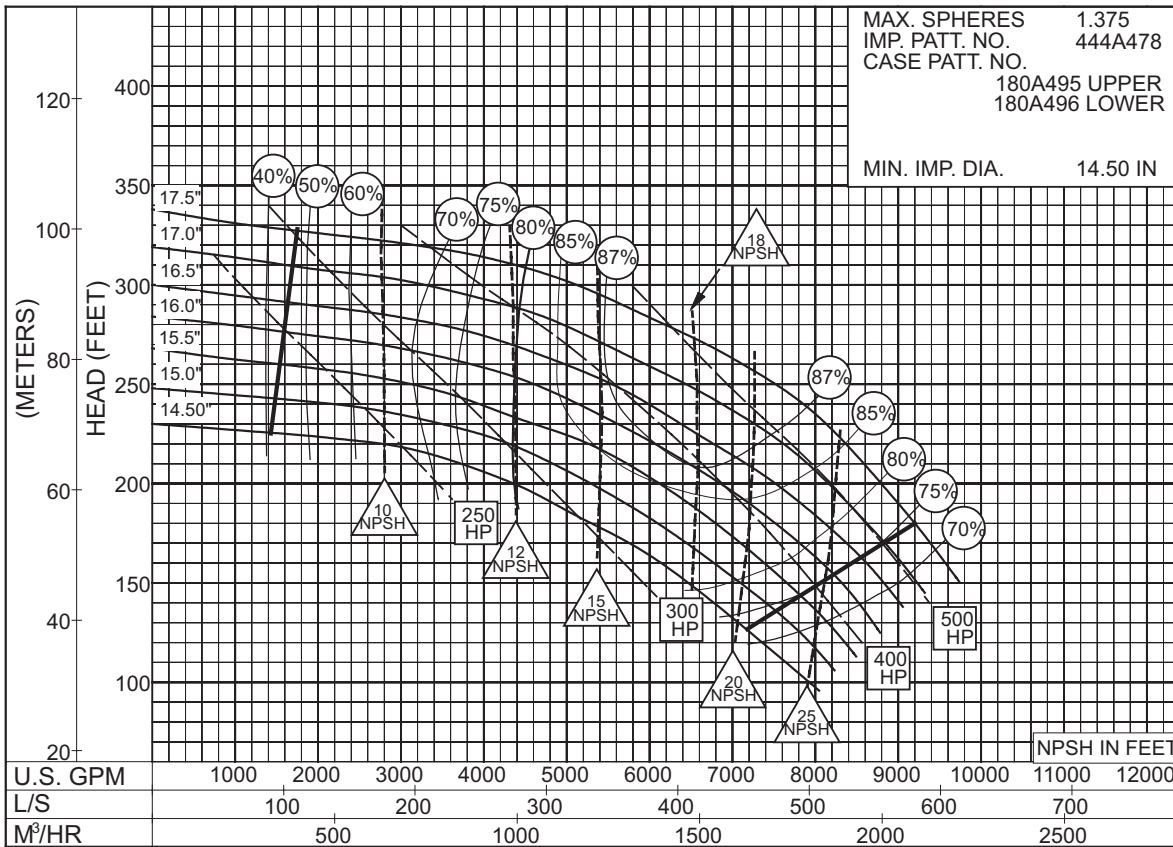

Suction Size 12"

Impeller 444A334

**2PC-125182**

**10"**  
**1824**  
**1775 RPM**

Suction Size 12"

Impeller 444A146

**2PC-117403A**

10"