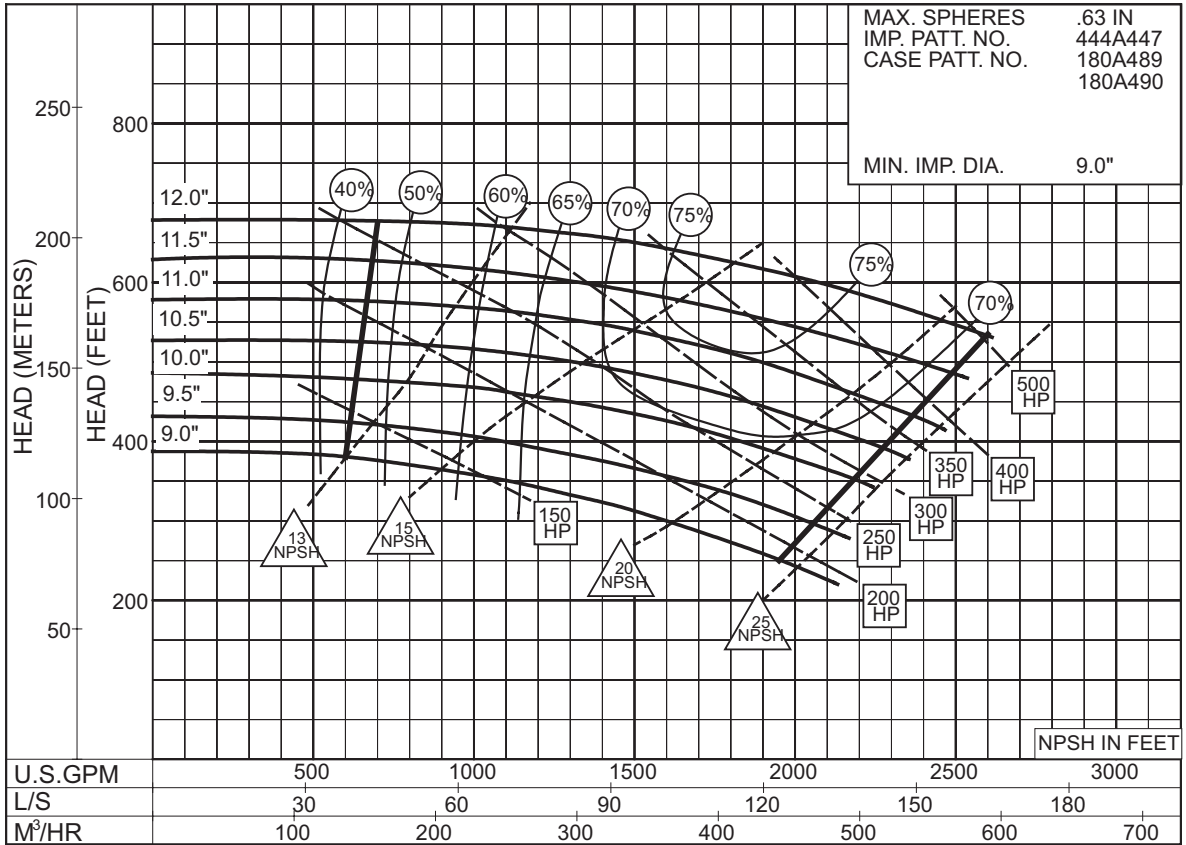

**2PC-124752A**

**4"**  
**1823C**  
**3550 RPM**  
Suction Size 5"  
Impeller 444A135

**2PC-148337A**

**4"**  
**1823D**  
**3560 RPM**  
Suction Size 5"  
Impeller 444A476

**PC -193673**

**6"**  
**1823HH**  
**3560 RPM**  
Suction Size 8"  
Impeller 444A447