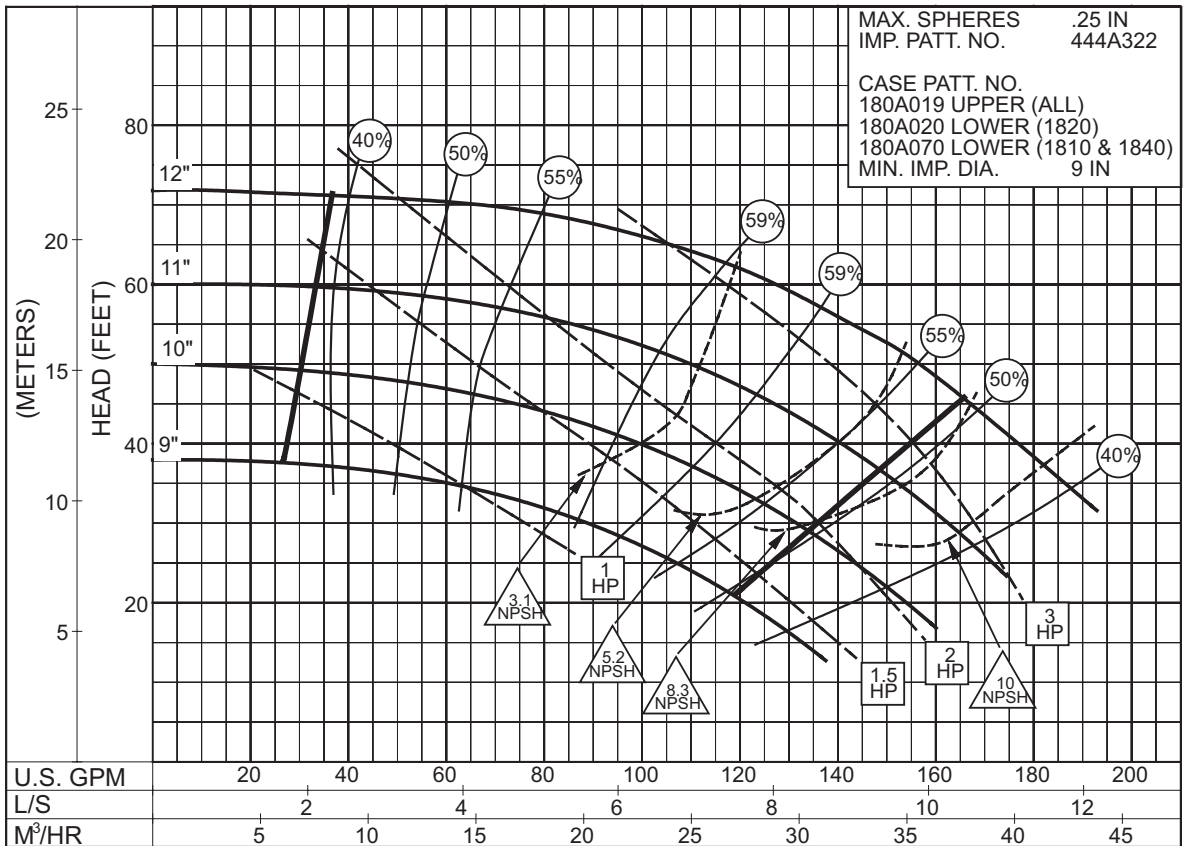

Suction  
Size 14"

Impeller  
444A147

2PC-132822B

**12"**  
**1824A**  
**1775 RPM**  
  
Suction  
Size 14"  
  
Impeller  
444A292

**2PC-146258**

**2"**  
**1825**  
**1180 RPM**  
  
Suction  
Size 2-1/2"  
  
Impeller  
444A322