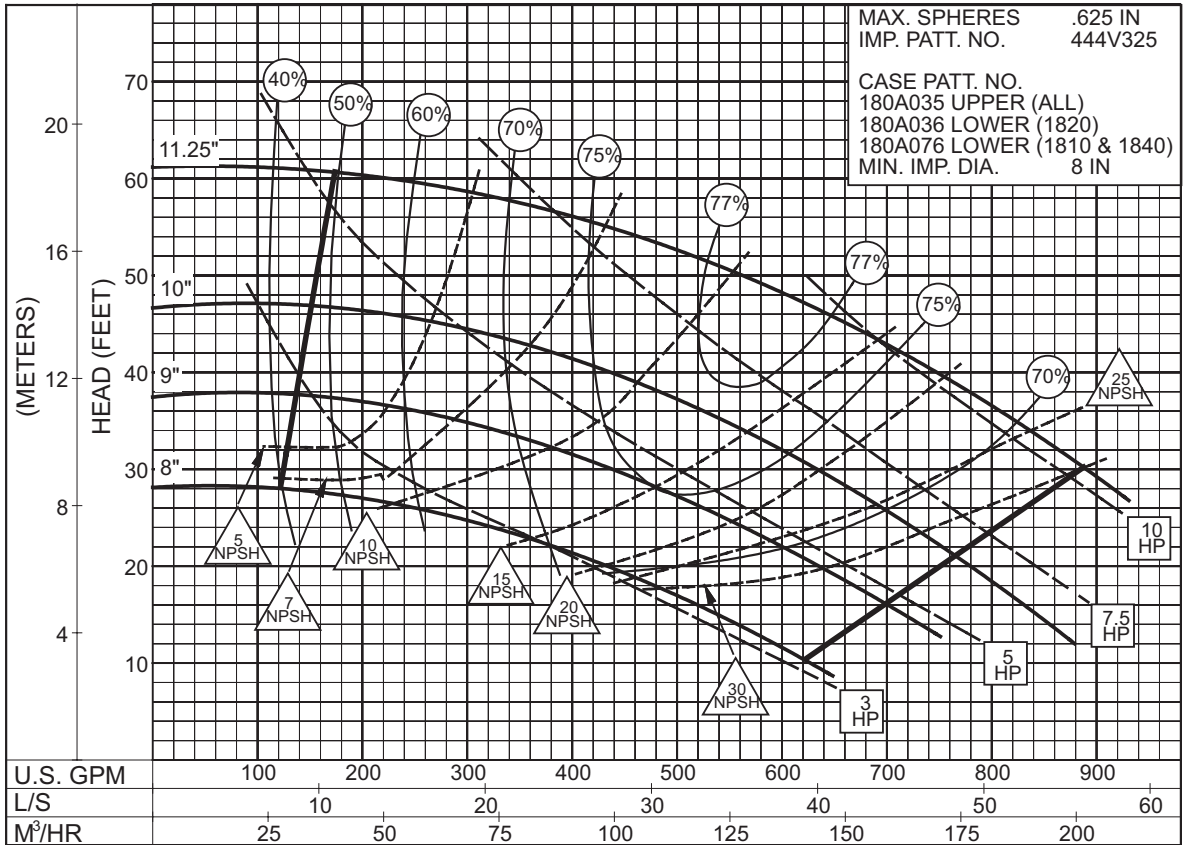

4"
1823A
1180 RPM
Suction Size 5"
Impeller 444V325

2PC-117370A

4"
1824
1180 RPM
Suction Size 5"
Impeller 444V326