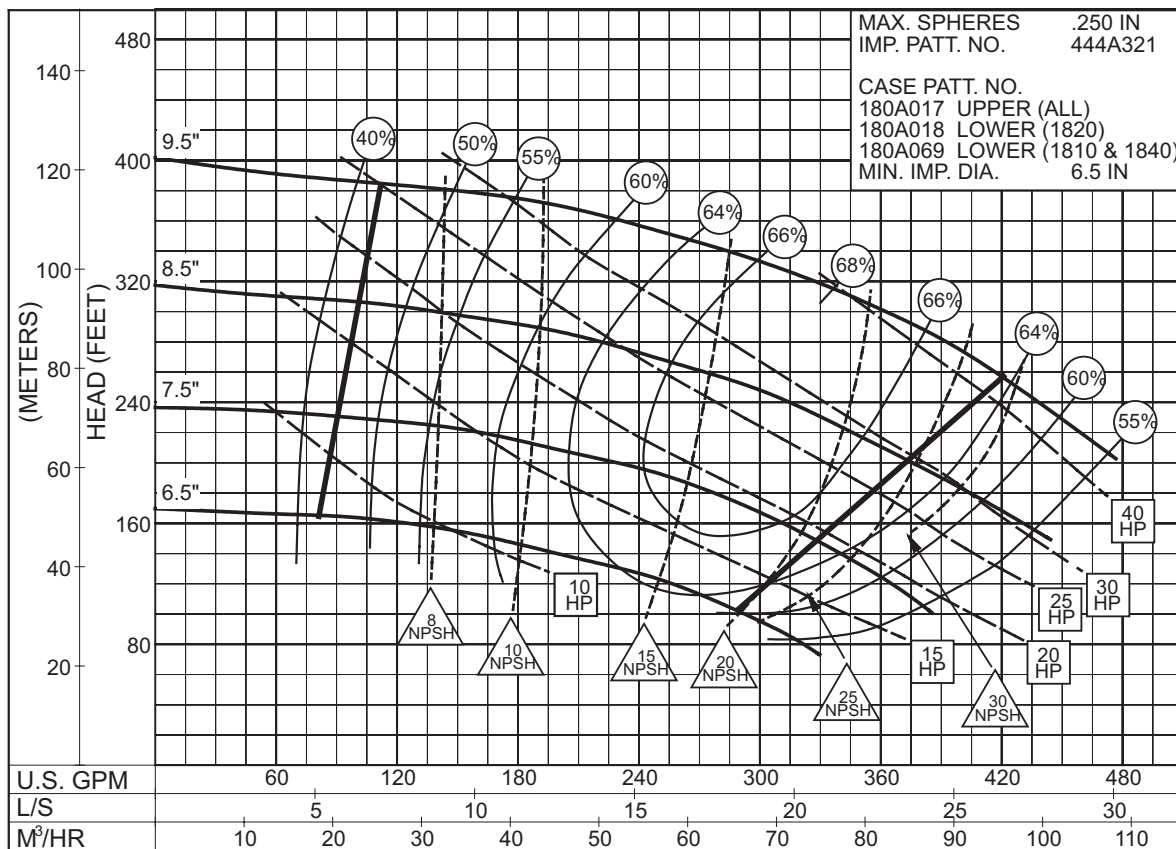

**2PC-117351A**

**2"**

**1823**

**3550 RPM**

Suction  
Size 2.5"

Impeller  
444A320

**2PC-117353B**

**2"**