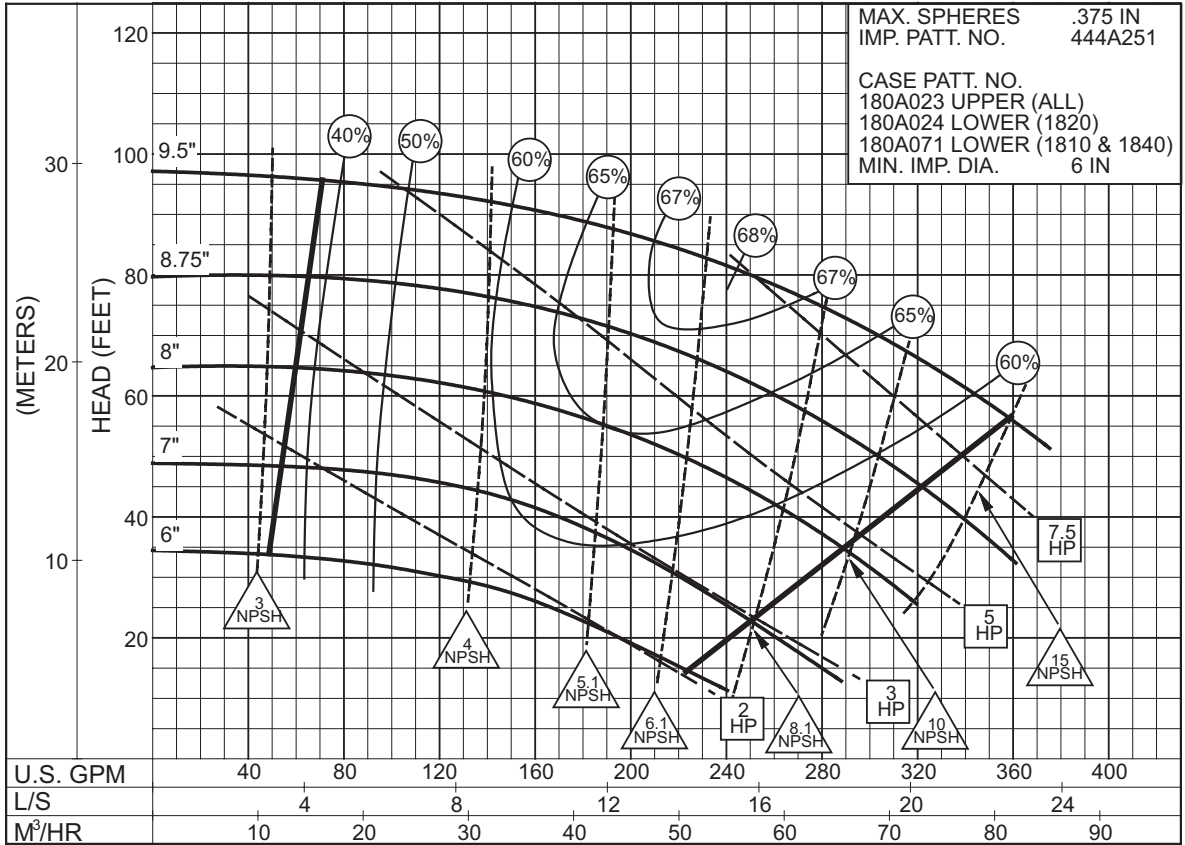

Impeller  
444A321

**2PC-117355A**

**2"**

**1825**

**1775 RPM**

Suction  
Size 2-1/2"

Impeller  
444A322

**2"**  
**1823B**  
**1775 RPM**  
Suction Size 3"  
Impeller 444A251