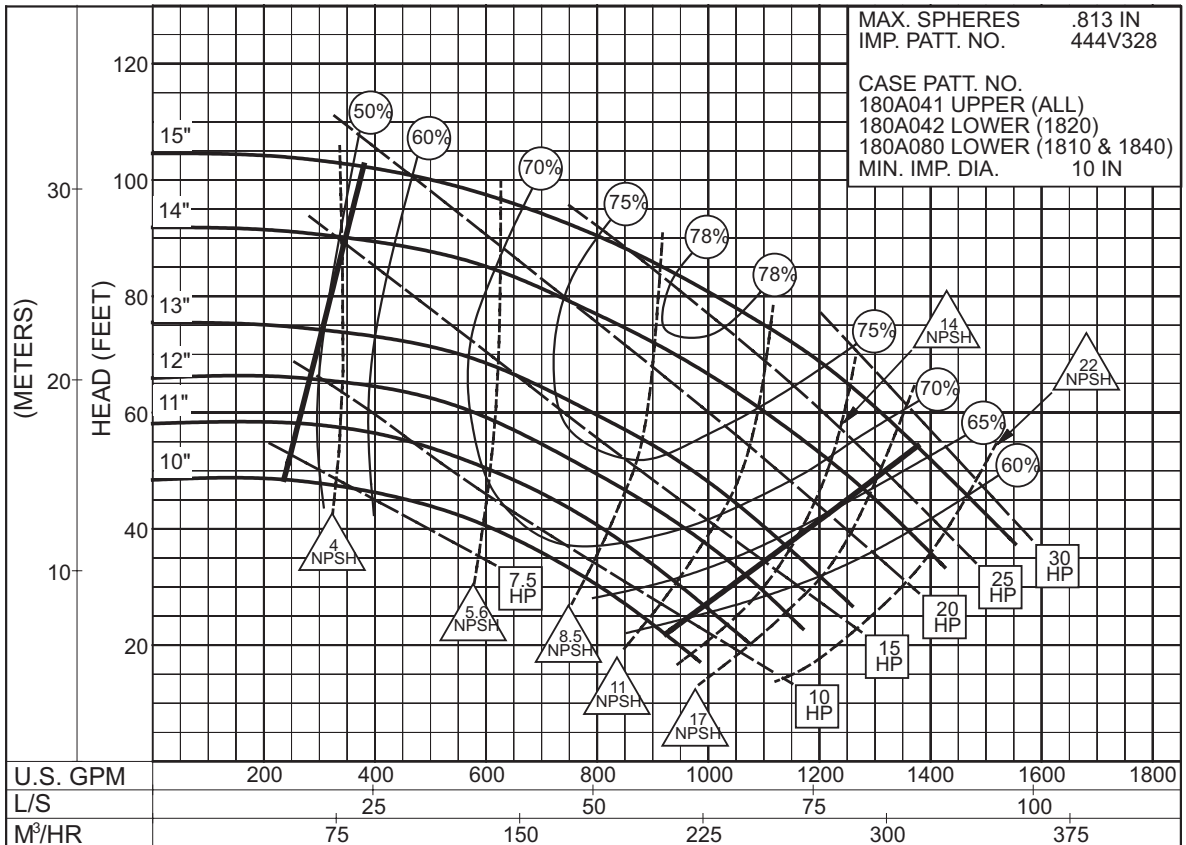

5"
1823
1180 RPM
Suction Size 6"
Impeller 444V328

2PC-117380A

5"
1824
1180 RPM
Suction Size 6"
Impeller 444A329