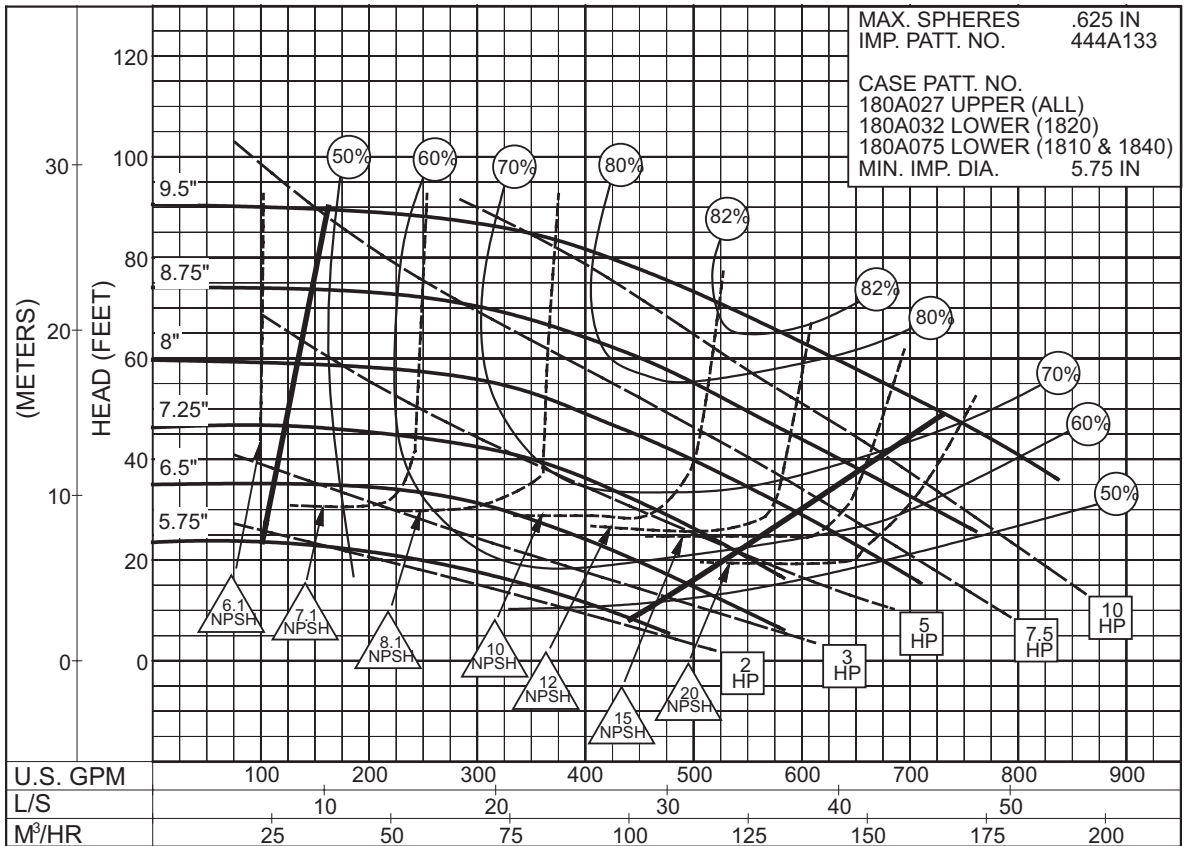

**2PC-117358B**

**2-1/2"**  
**1824**  
**1775 RPM**  
Suction Size 3"  
Impeller 444A323

**2PC-117359A**

**3"**  
**1825**  
**1775 RPM**  
Suction Size 4"  
Impeller 444V324

**2PC-117363A**

**4"**  
**1822B**  
**1775 RPM**  
Suction Size 5"  
Impeller 444A133