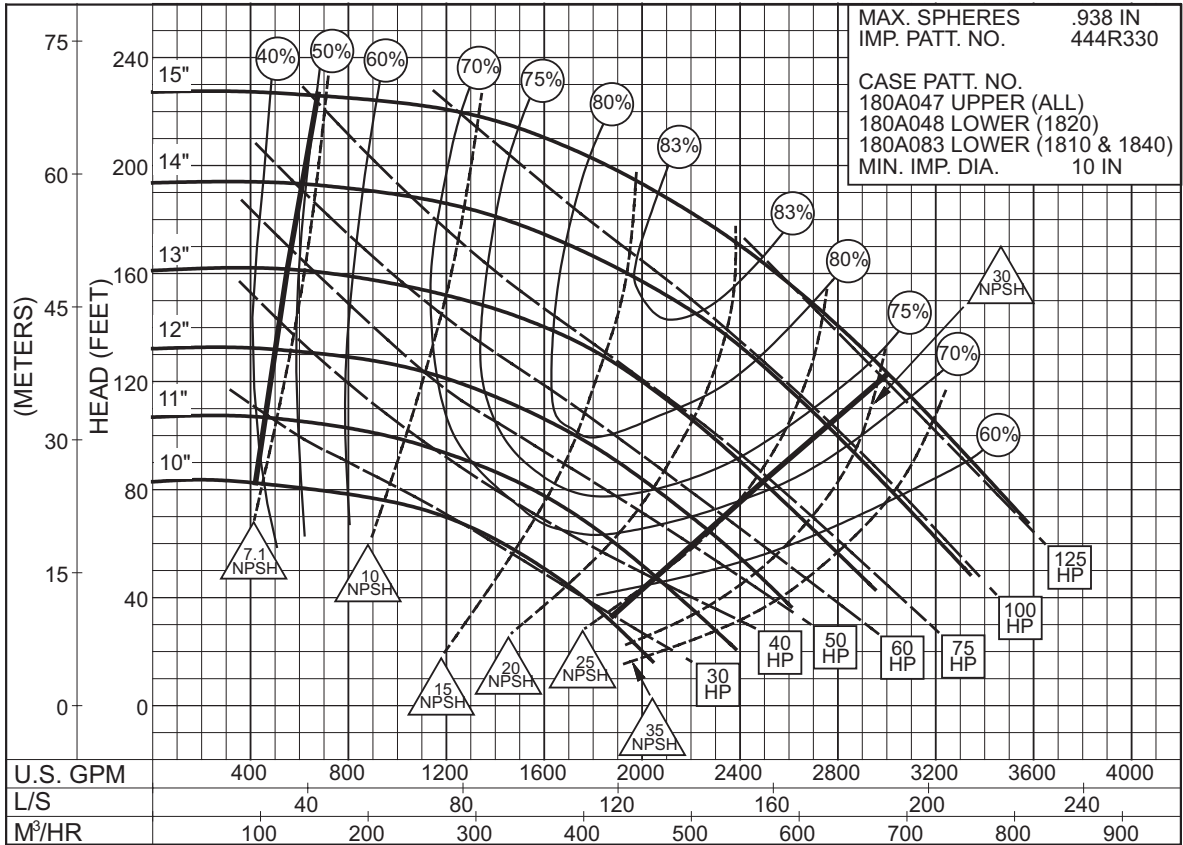

6"
1823
1775 RPM
Suction Size 8"
Impeller 444R330

2PC-117385A

6"
1824A
1775 RPM
Suction Size 8"
Impeller 444A143