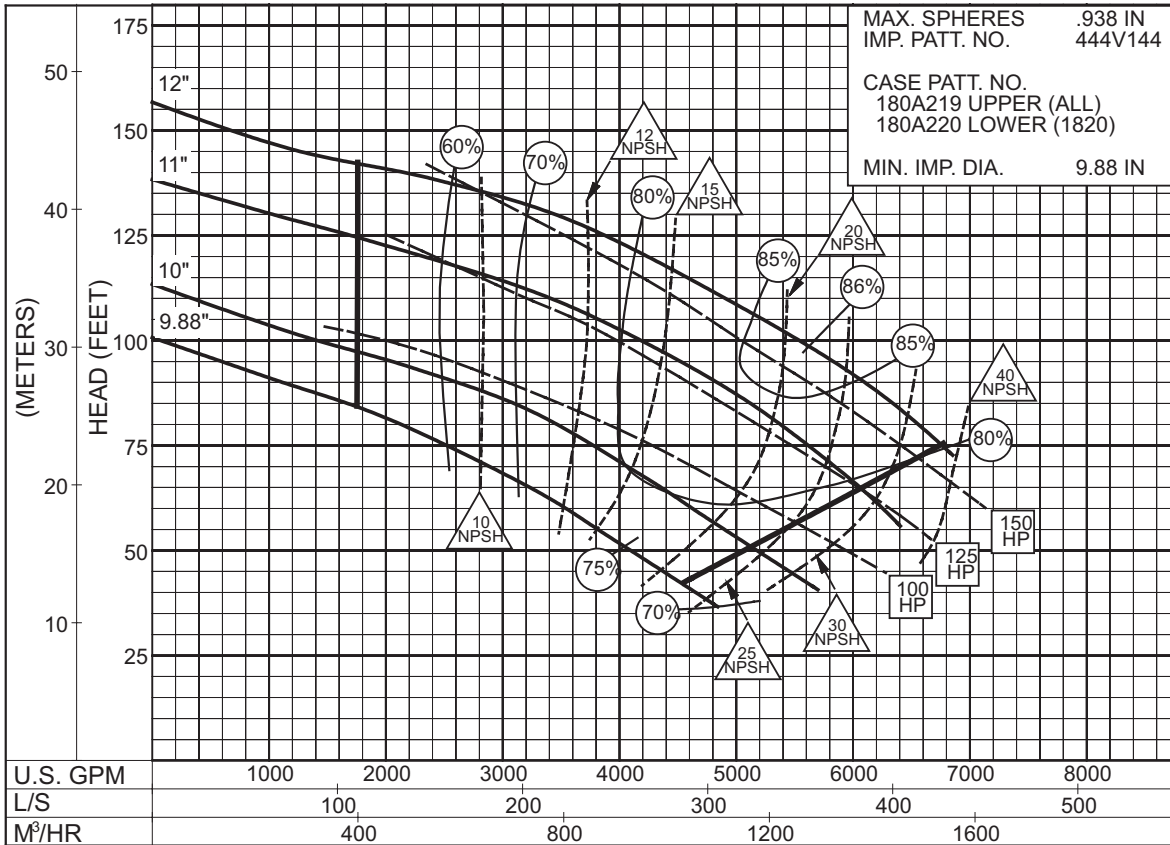

2PC-117399A

10"

1822B

1775 RPM

Suction
Size 12"

Impeller
444V144