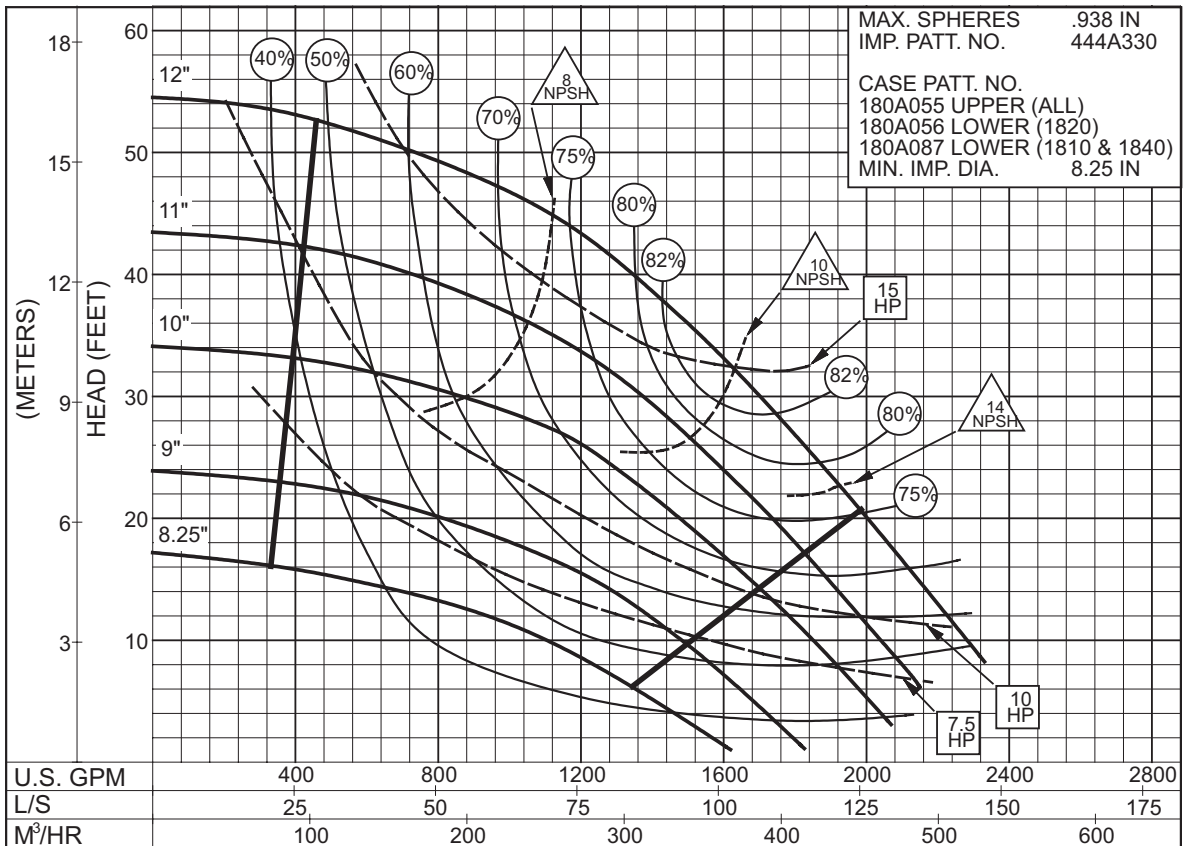

**2PC-125337**

**6"**  
**1824B**  
**1180 RPM**  
Suction  
Size 8"  
Impeller  
444V181

**2PC-125669A**

**8"**  
**1821B**  
**1180 RPM**  
 Suction Size 8"  
 Impeller 444V332

**2PC-131638A**

**8"**  
**1822**  
**1180 RPM**  
 Suction Size 10"  
 Impeller 444A330