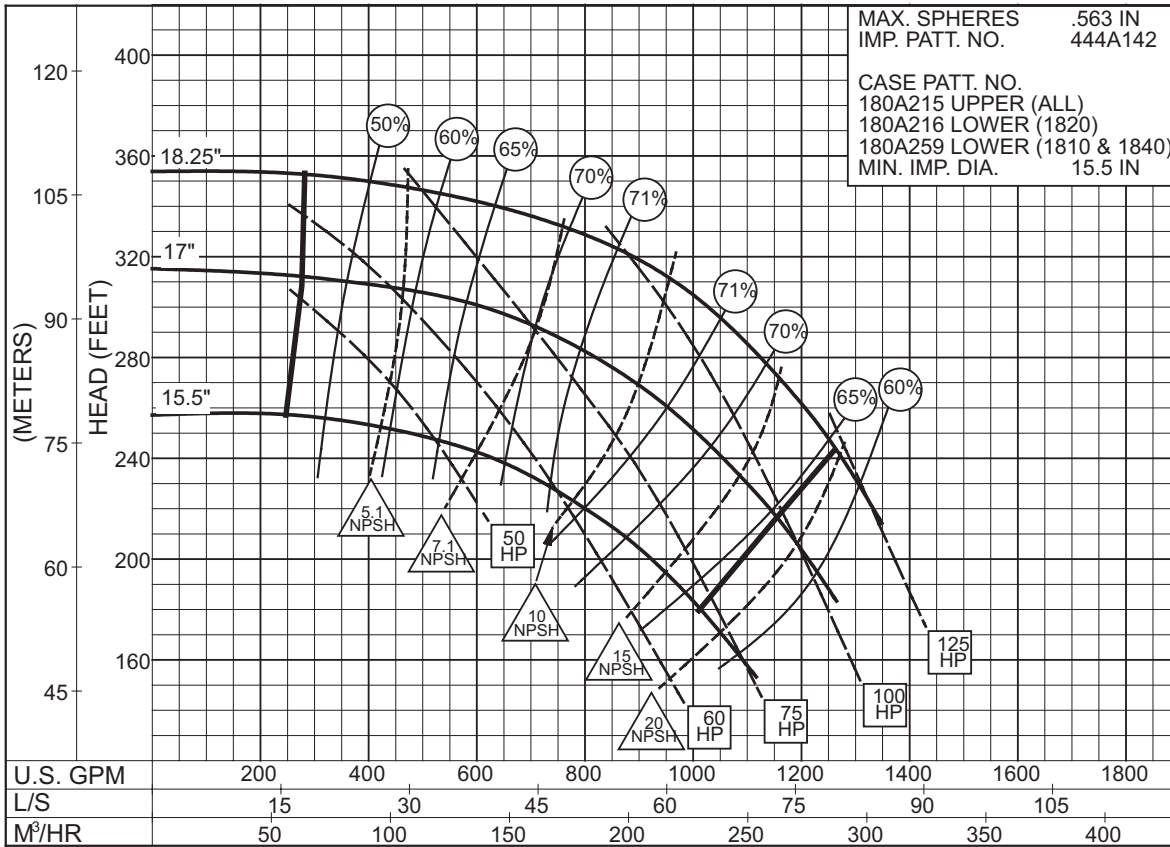

**2PC-117368A**

**4"**  
**1823D**  
**1775 RPM**  
Suction Size 5"  
Impeller 444A476

**PC -193674**

**4"**  
**1824**  
**1775 RPM**  
Suction Size 5"  
Impeller 444V326

**2PC-117373A**

2PC-117375A

2JPC-117377A