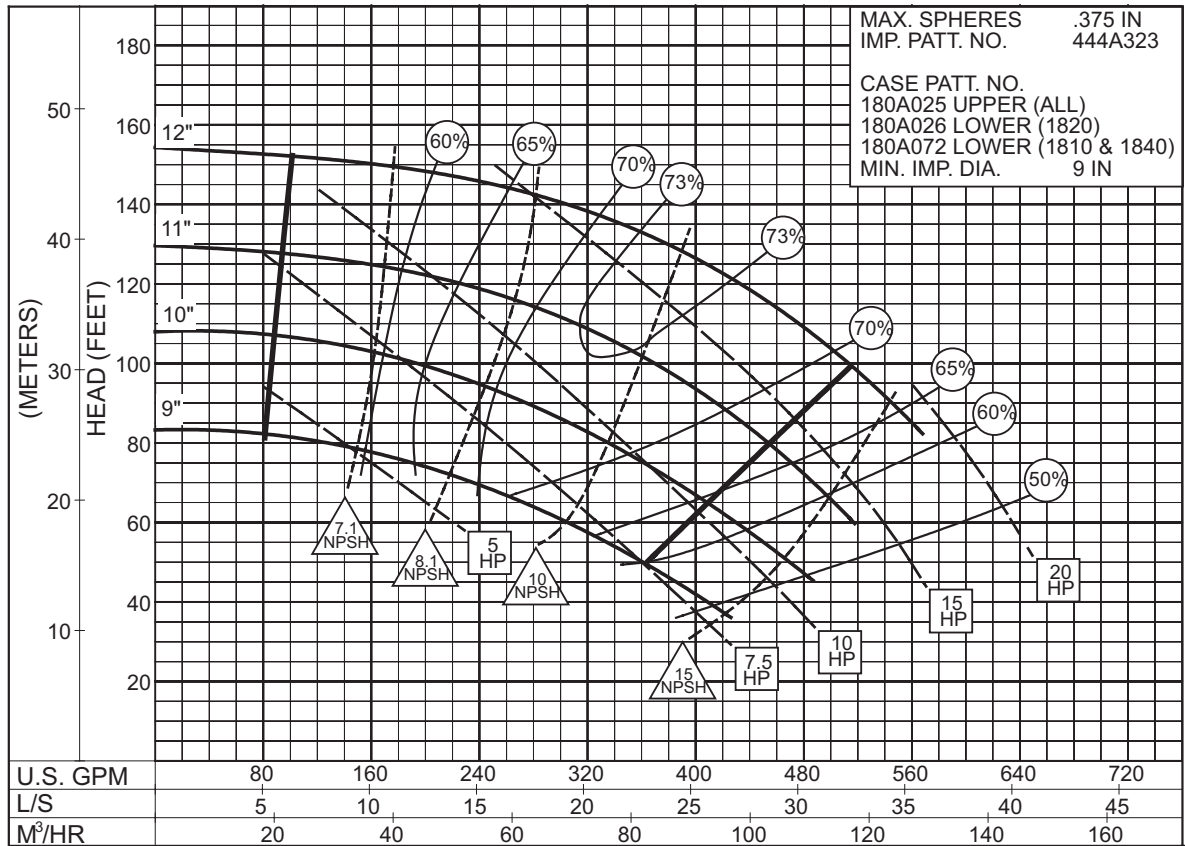

2PC-117359A