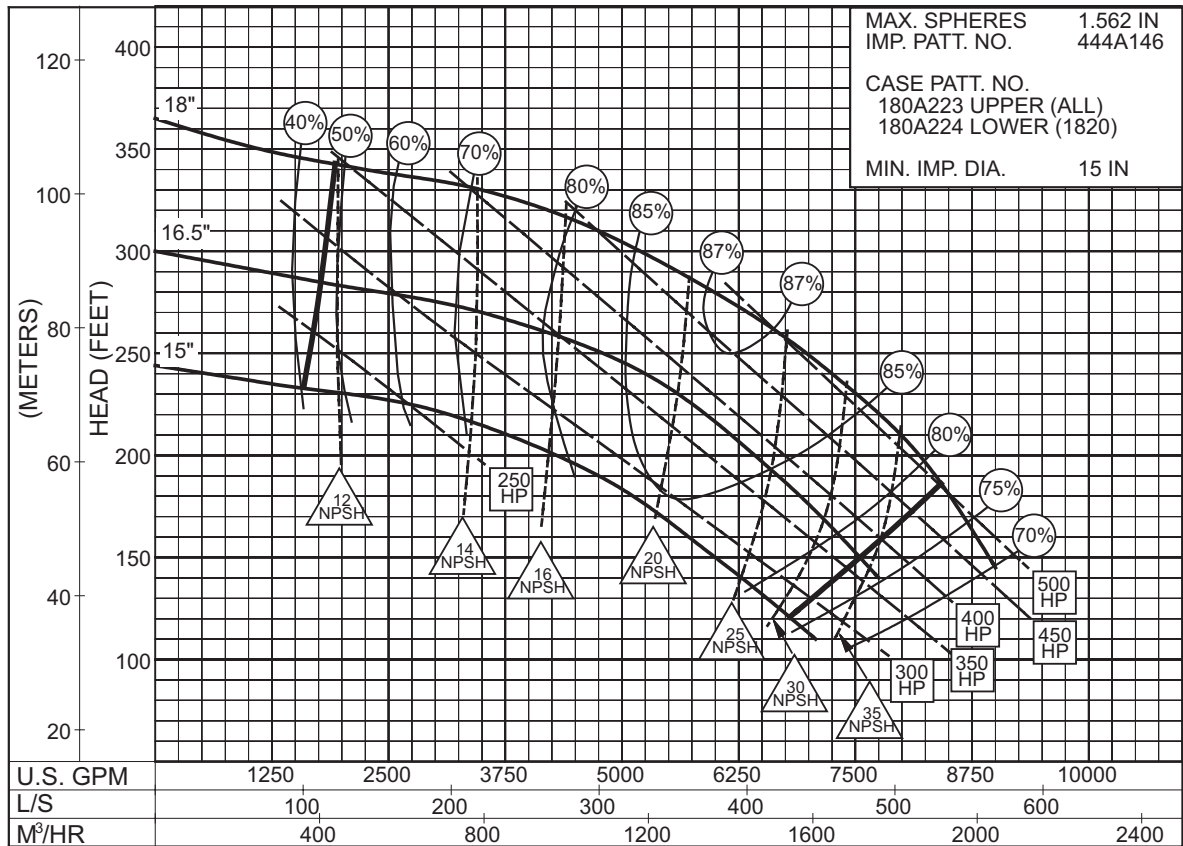

Suction Size 12"

Impeller 444A334

**2PC-125182**

**10"**  
**1824**  
**1775 RPM**

Suction Size 12"

Impeller 444A146

**2PC-117403A**

10"