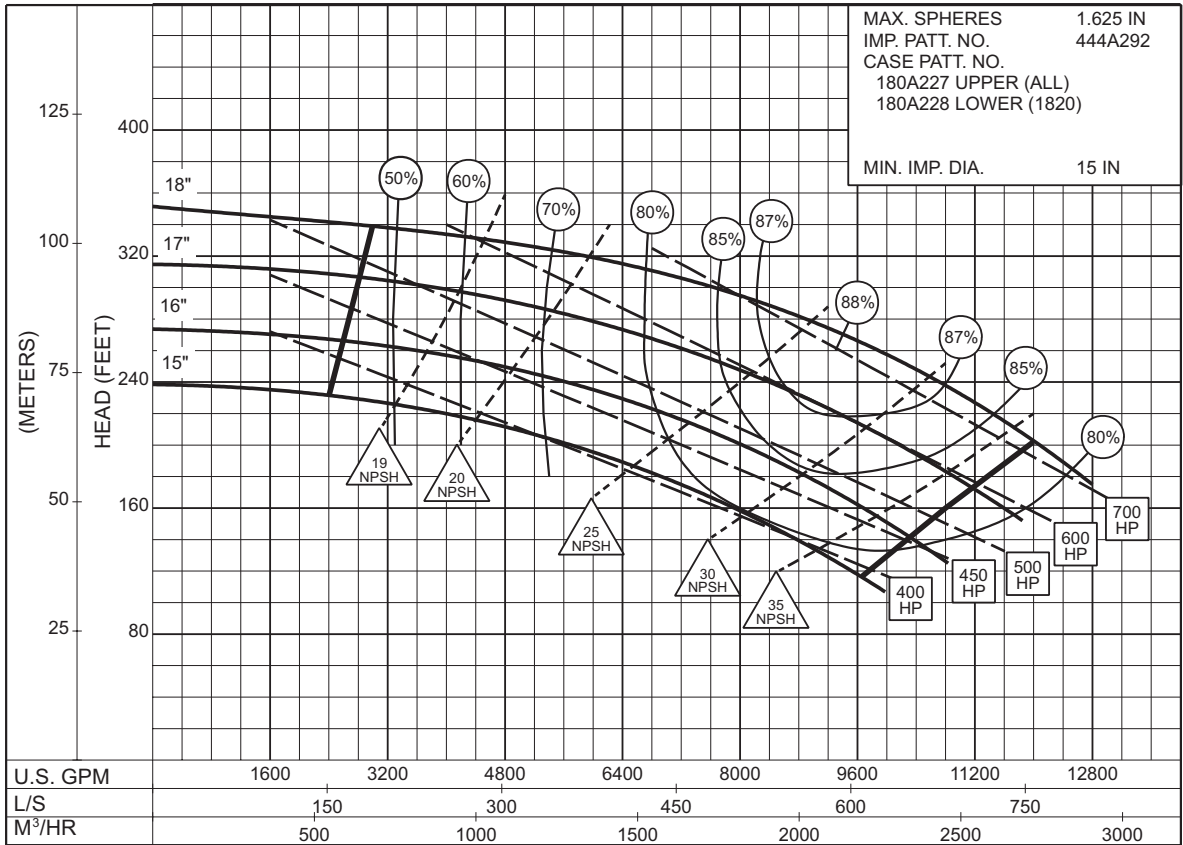

Suction  
Size 14"

Impeller  
444A147

2PC-132822B

**12"**  
**1824A**  
**1775 RPM**  
  
Suction  
Size 14"  
  
Impeller  
444A292

**2PC-146258**

**2"**  
**1825**  
**1180 RPM**  
  
Suction  
Size 2-1/2"  
  
Impeller  
444A322