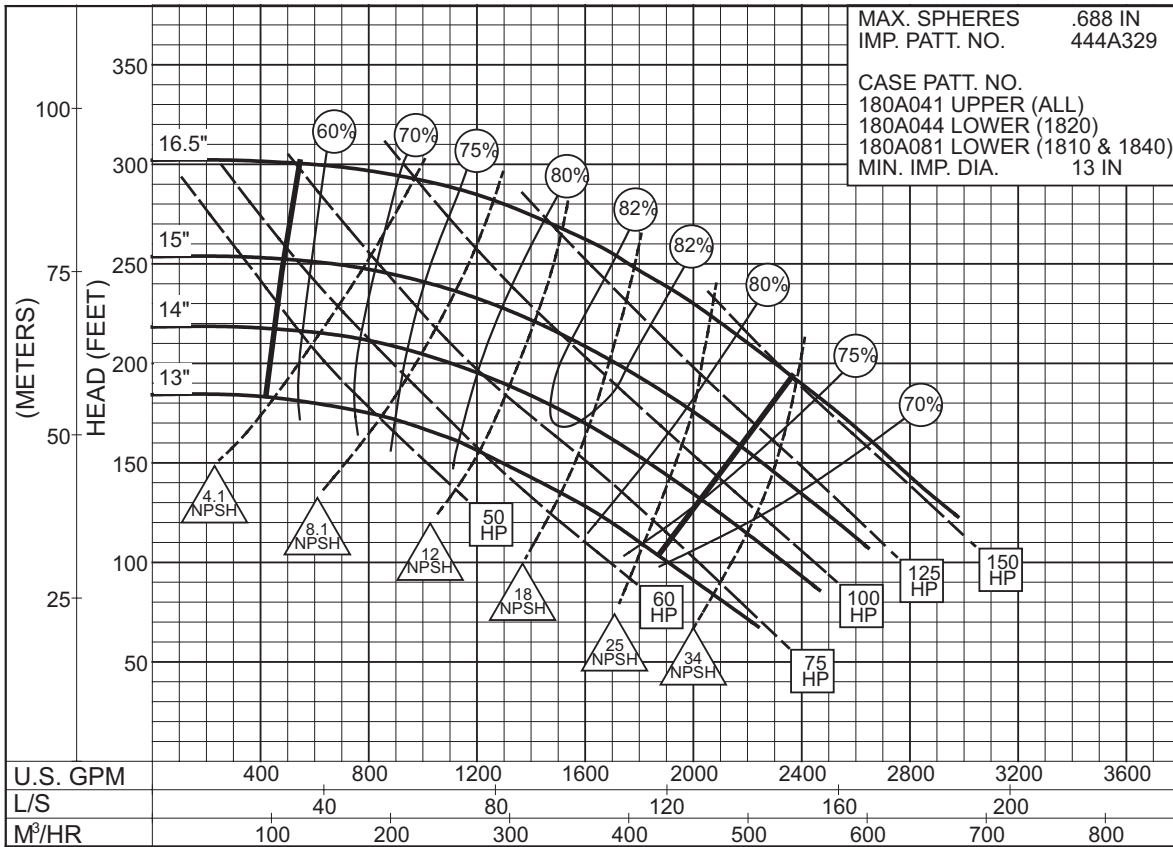

**5"**  
**1822C**  
**1775 RPM**  
Suction Size 6"  
Impeller 444V184

**2PC-125240A**

**5"**  
**1823**  
**1775 RPM**  
Suction Size 6"  
Impeller 444V328

**2PC-117379A**

**6"**  
**1823**  
**1775 RPM**  
Suction Size 8"  
Impeller 444R330