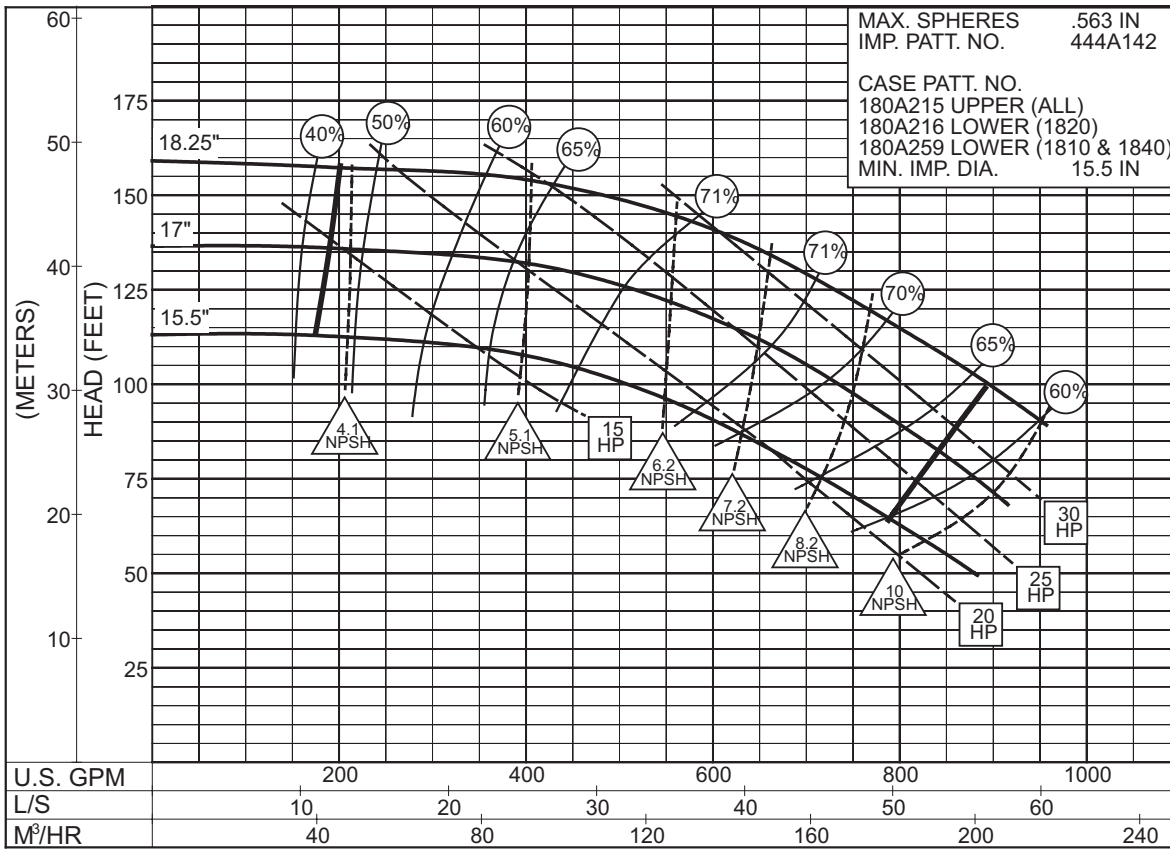

**2PC-117356A**

**4"**  
**1823A**  
**1180 RPM**  
Suction Size 5"  
Impeller 444V325

**2PC-117370A**

**4"**  
**1824**  
**1180 RPM**  
Suction Size 5"  
Impeller 444V326

**2PC-117374A**

**2PC-117376A**

**2PC-117378A**