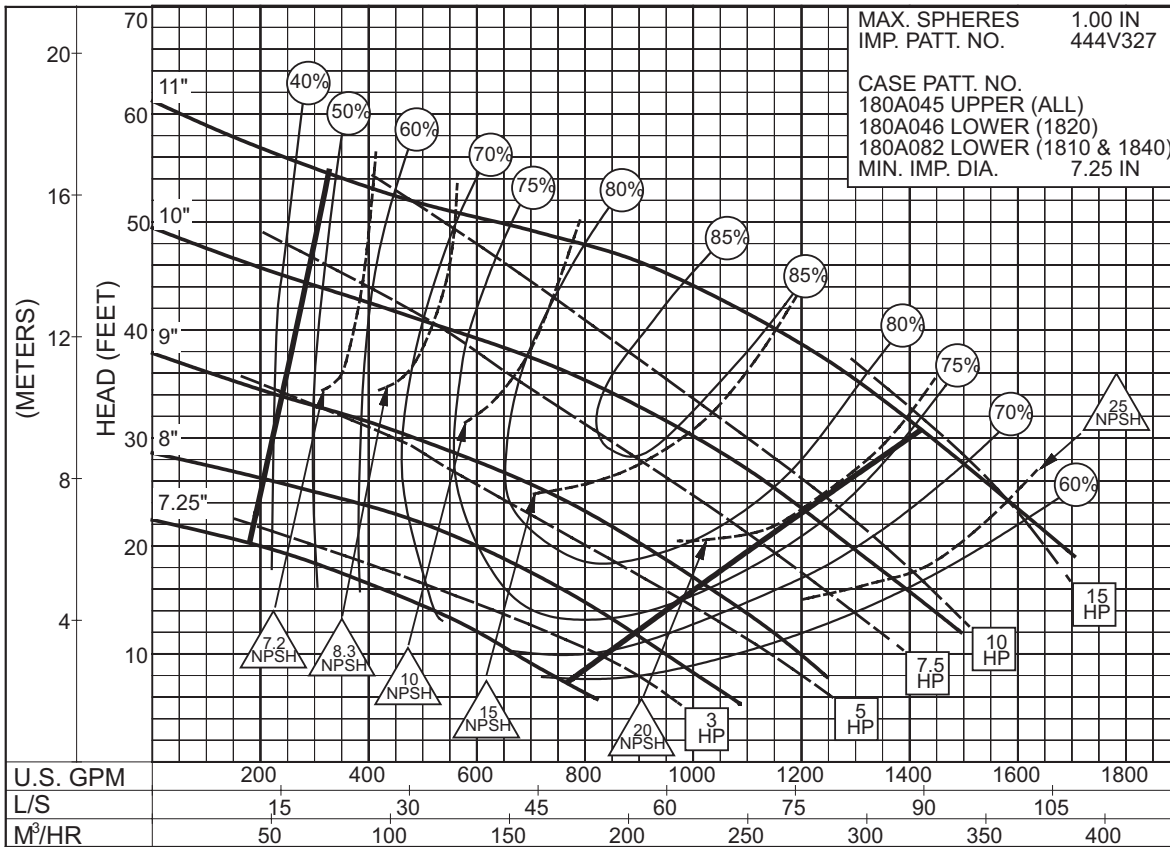

**5"**  
**1823**  
**1180 RPM**  
Suction Size 6"  
Impeller 444V328

**2PC-117380A**

**5"**  
**1824**  
**1180 RPM**  
Suction Size 6"  
Impeller 444A329

**2PC-144789A**

2PC-117384A

2PC-117386A

**6"**  
**1824A**  
**1150 RPM**  
Suction  
Size 8"  
Impeller  
444A143