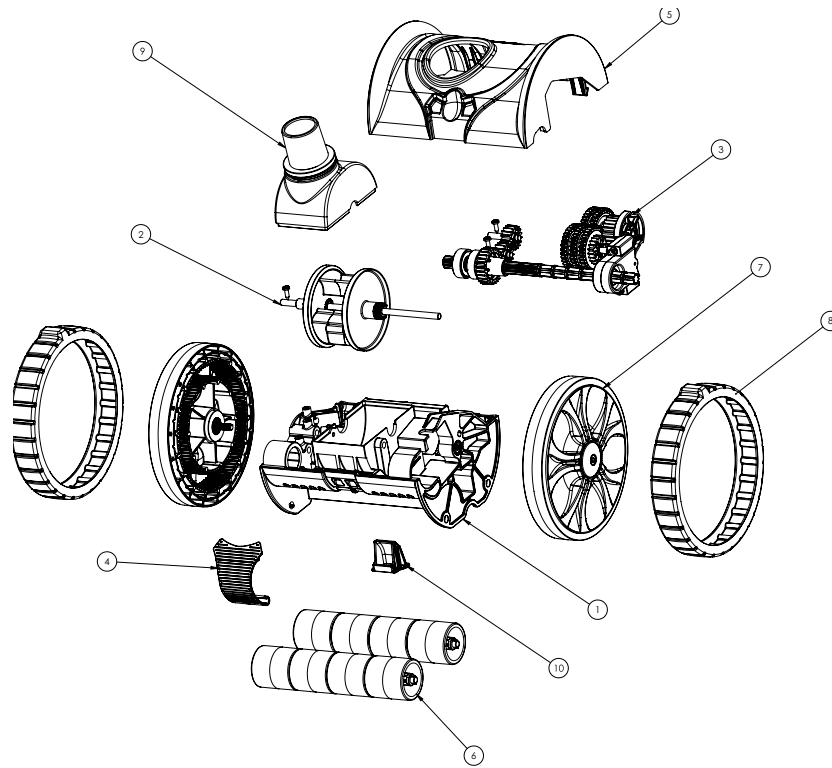

PENTAIR 'LIL REBEL™

CLEANER REPLACEMENT PARTS

Item	Part No.	Qty.	Description	US List	Can. List
PENTAIR LIL REBEL REPLACEMENT PARTS					
1	360458	1	Bottom Cover Kit	182.18	218.91
2	360460	1	Turbine Kit	52.84	63.49
3	360462	1	Drivetrain Kit	160.70	193.10
4	360452	1	Buckle Kit	31.04	37.30
5	360451	1	Top Cover Kit	70.44	84.64
6	360463	1	Roller Kit	111.72	134.24
7	360454	1	Wheel Kit	122.45	147.14
8	360455	1	Tire Kit	67.02	80.53
9	360453	1	Swivel Kit	41.79	50.21

Item	Part No.	Qty.	Description	US List	Can. List
OPTIONAL					
10	360468	1	Inlet Insert Kit	21.99	26.42
	360465	1	Flow Gauge	16.36	19.66
	41201-0236	1	Eyeball Diverter	0.69	0.83
	K70079	1	Threaded Compression Adapter	CALL	CALL
NOT SHOWN					
	360467	1	Hose Set	170.18	204.49
	360308	1	Leader Hose	CALL	CALL
	41200-0200	1	Regulator Valve	CALL	CALL
	GW9015	1	Reducer Cone	31.36	37.68
	360466	1	Hose Float	48.67	58.48

CALIFORNIA PROPOSITION 65 WARNING

⚠️ **WARNING:** Cancer and Reproductive Harm.
⚠️ **AVERTISSEMENT:** Peut Causer le Cancer et des Dommages au Système Reproducteur.
⚠️ **ADVERTENCIA:** Cáncer y Daño Reproductivo.
www.p65warnings.ca.gov